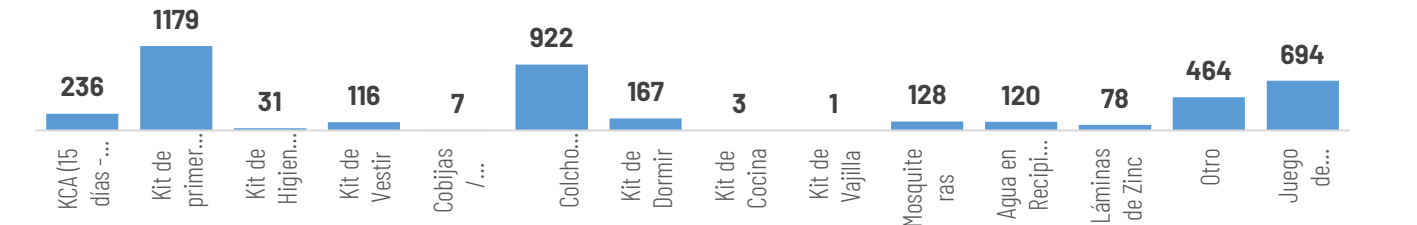

TOTAL DE BIENES DE ASISTENCIA HUMANITARIA ENTREGADO - SNGR

TOTAL DE BIENES DE ASISTENCIA HUMANITARIA ENTREGADO - SNDGIRD

La SNGR ha entregado a población afectada un total de 21.804 bienes de asistencia humanitaria, a continuación se detallan algunos de los tipos de bienes:

2.953
Familias atendidas por la SNGR

Las instituciones del SNDGIRD han entregado un total de 9.300 bienes de asistencia humanitaria:

2.460
Familias atendidas por el SNDGIRD

COE ACTIVADOS

1541

COE Nacional

El 17 de febrero se activó el COE Nacional