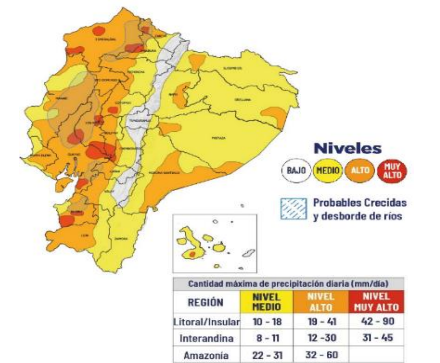

ZONAS AFECTADAS

Región Litoral: Lluvias de moderada y puntual alta intensidad principalmente en Guayas, Los Ríos, El Oro y Esmeraldas.

Región Insular: precipitaciones ligeras a puntualmente fuerte en las islas occidentales, Isabela Fernandina, Santiago, Santa Cruz y Floreana.

Región Sierra: Lluvias con intensidad ligera a moderada en las zonas cercanas a la estribación de cordillera occidental, norte y sur, en especial en Bolívar, Imbabura, Carchi y Cotopaxi.

Región Amazonía: Precipitaciones ligeras a moderadas y puntualmente fuertes en Zamora, Santiago, Napo, Sucumbios, Orellana y Pastaza