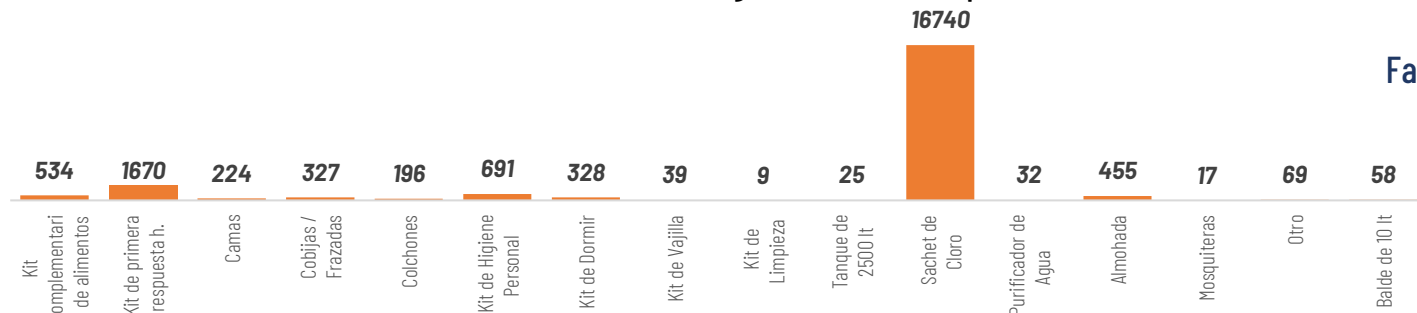

2.953
Familias atendidas por la SNGR

Las instituciones del SNDGIRD han entregado un total de 9.300 bienes de asistencia humanitaria: