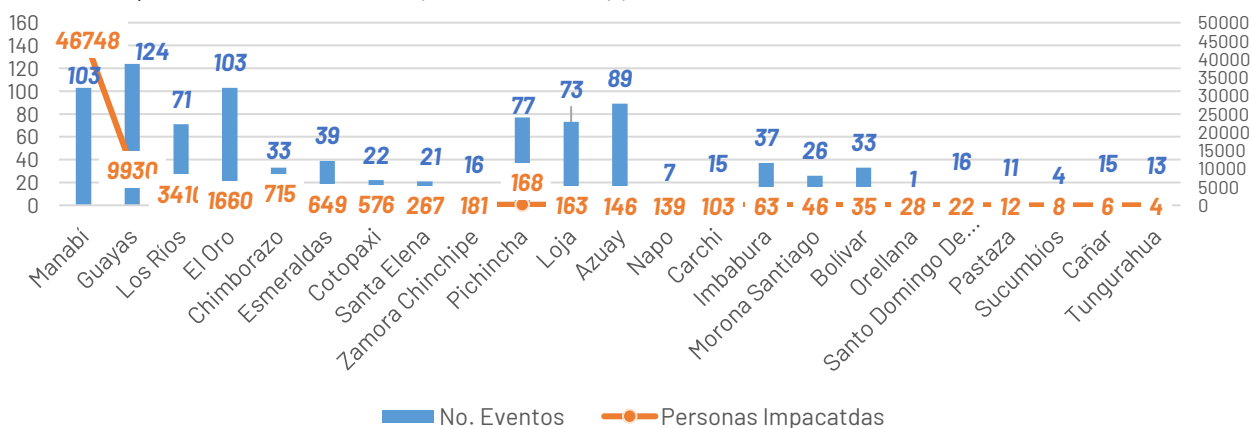

Recurrencia de eventos por lluvias vs Personas Impactadas a nivel provincial

Personas impactadas refiere a la suma de personas afectadas y personas damnificadas