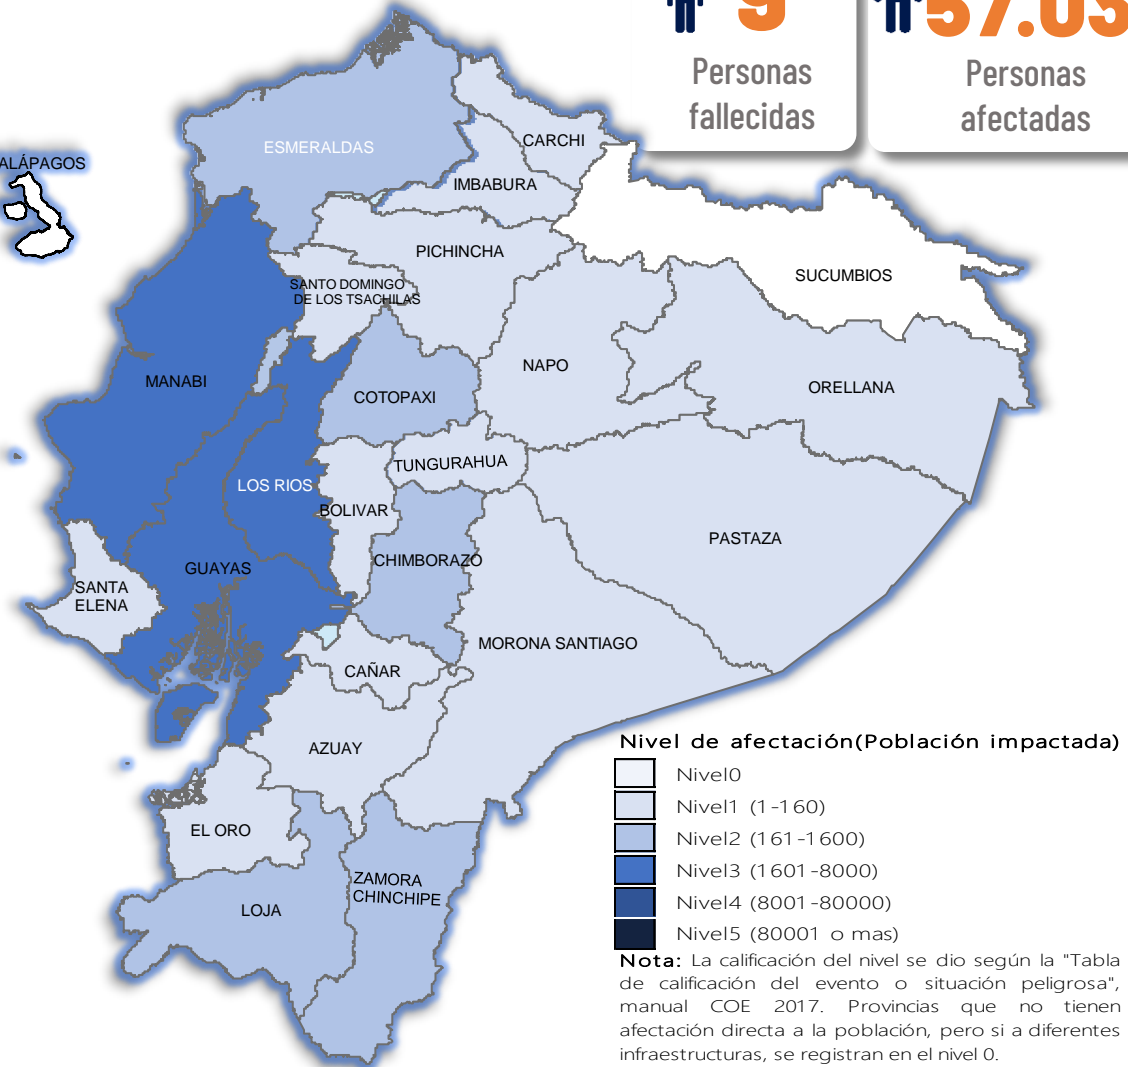

AFECTACIONES POR LLUVIAS EN EL ECUADOR

Inicio 01-01-2025 al 26-02-2025 15:00 Referencia SITREP No. 36

Desde el 01 de enero de 2025 hasta la presente fecha, por lluvias se han registrado 949 eventos adversos en 23 provincias, afectando a 167 cantones y 446 parroquias. Los eventos más recurrentes son los siguientes:

Deslizamiento (42,68%), Inundación (36,35%), Socavamiento (6,01%), Colapso Estructural (5,48%) y Vendaval (3,9%)

Las provincias con mayor impacto a personas son: **Manabí, Guayas, Los Ríos, El Oro, Chimborazo, Esmeraldas y Cotopaxi**

9
Personas fallecidas

57.036
Personas afectadas

8.043
Personas damnificadas

17.019
Viviendas afectadas

37
Viviendas destruidas

10
Puentes afectados

3
Puentes destruidos

25,7
Km de vías afectadas

Cantidad de eventos por lluvias

Detalle de afectaciones a nivel provincia

Provincia	Personas fallecidas	Personas Impactadas	Personas Damnificadas	Viviendas Afectadas	Viviendas Destruidas	Km. de vías afectadas
Manabí	4	46748	7591	12406	6	1,58
Guayas	0	9930	10	2931	4	0,08
Los Ríos	0	3410	15	691	7	0,74
El Oro	0	1660	6	517	1	2,26
Chimborazo	0	715	0	15	0	4,93
Esmeraldas	0	649	277	133	3	0,16
Cotopaxi	0	576	0	10	0	0,43
Zamora Chinchipe	1	181	44	35	0	0,22
Pichincha	1	168	5	62	2	2,77
Loja	0	163	31	68	4	1,28
Azuay	0	146	9	22	3	2,40
Santa Elena	0	267	0	76	0	0,61
Napo	0	139	18	0	0	0,02
Carchi	0	103	5	2	2	0,29
Imbabura	2	63	7	13	1	3,94
Morona Santiago	0	46	7	11	1	0,63
Bolívar	0	35	11	9	1	1,49
Orellana	0	28	0	4	0	0,00
Santo Domingo de Los Tsáct	0	22	0	6	0	0,88
Pastaza	0	12	6	3	1	0,14
Cañar	0	6	0	2	0	0,20
Tungurahua	1	4	1	1	1	0,65
Sucumbios	0	8	0	2	0	0,02
Galápagos	0	0	0	0	0	0,00
Total	9	65079	8043	17019	37	25,72