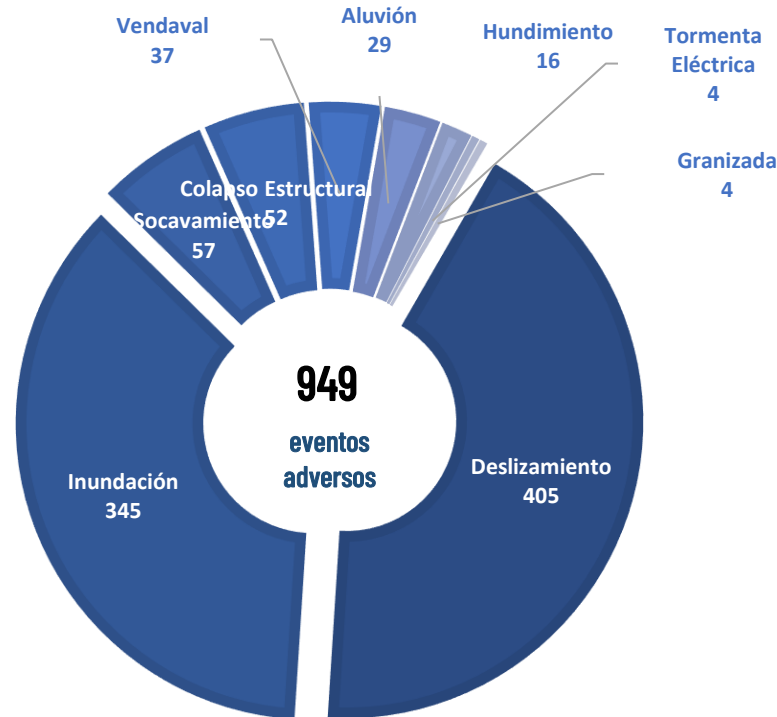

AFECTACIONES POR LLUVIAS EN EL ECUADOR

Inicio 01-01-2025 al 26-02-2025 15:00 Referencia SITREP No. 36

Desde el 01 de enero de 2025 hasta la presente fecha, por lluvias se han registrado 949 eventos adversos en 23 provincias, afectando a 167 cantones y 446 parroquias. Los eventos más recurrentes son los siguientes:

Deslizamiento (42,68%), Inundación (36,35%), Socavamiento (6,01%), Colapso Estructural (5,48%) y Vendaval (3,9%)

Las provincias con mayor impacto a personas son: **Manabí, Guayas, Los Ríos, El Oro, Chimborazo, Esmeraldas y Cotopaxi**

9
Personas fallecidas

57.036
Personas afectadas

8.043
Personas damnificadas

17.019
Viviendas afectadas

37
Viviendas destruidas

10
Puentes afectados

3
Puentes destruidos

25,7
Km de vías afectadas

Cantidad de eventos por lluvias

Detalle de afectaciones a nivel provincia

Provincia	Personas fallecidas	Personas Impactadas	Personas Damnificadas	Viviendas Afectadas	Viviendas Destruidas	Km. de vías afectadas
Manabí	4	46748	7591	12406	6	1,58
Guayas	0	9930	10	2931	4	0,08
Los Ríos	0	3410	15	691	7	0,74
El Oro	0	1660	6	517	1	2,26
Chimborazo	0	715	0	15	0	4,93
Esmeraldas	0	649	277	133	3	0,16
Cotopaxi	0	576	0	10	0	0,43
Zamora Chinchipe	1	181	44	35	0	0,22
Pichincha	1	168	5	62	2	2,77
Loja	0	163	31	68	4	1,28
Azuay	0	146	9	22	3	2,40
Santa Elena	0	267	0	76	0	0,61
Napo	0	139	18	0	0	0,02
Carchi	0	103	5	2	2	0,29
Imbabura	2	63	7	13	1	3,94
Morona Santiago	0	46	7	11	1	0,63
Bolívar	0	35	11	9	1	1,49
Orellana	0	28	0	4	0	0,00
Santo Domingo de Los Tsáct	0	22	0	6	0	0,88
Pastaza	0	12	6	3	1	0,14
Cañar	0	6	0	2	0	0,20
Tungurahua	1	4	1	1	1	0,65
Sucumbios	0	8	0	2	0	0,02
Galápagos	0	0	0	0	0	0,00
Total	9	65079	8043	17019	37	25,72