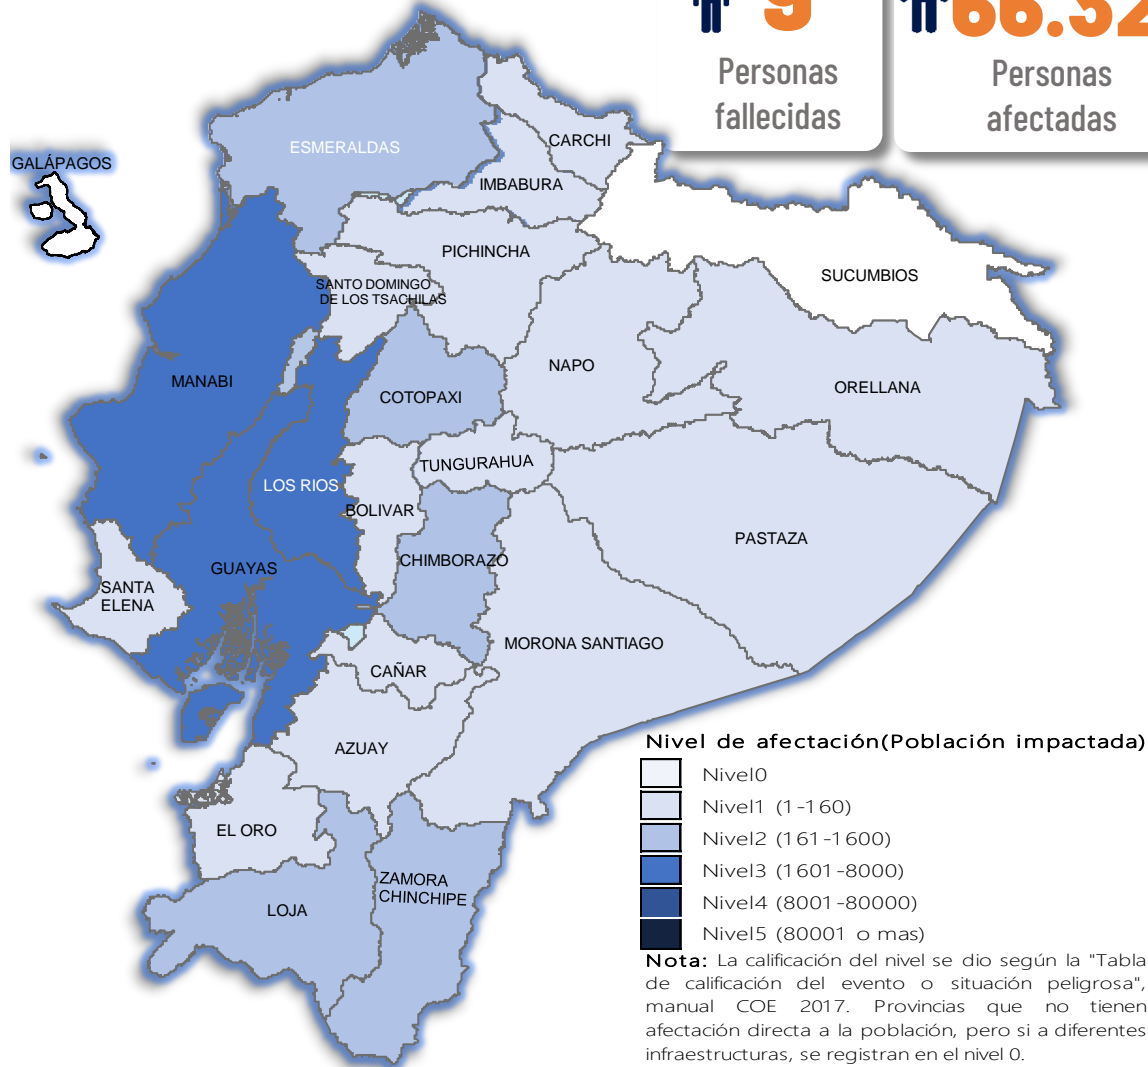

AFECTACIONES POR LLUVIAS EN EL ECUADOR

Inicio 01-01-2025 al 27-02-2025 10:00 Referencia SITREP No. 37

Desde el 01 de enero de 2025 hasta la presente fecha, por lluvias se han registrado 968 eventos adversos en 23 provincias, afectando a 168 cantones y 452 parroquias. Los eventos más recurrentes son los siguientes: Deslizamiento (42,36%), Inundación (36,78%), Socavamiento (5,99%), Colapso Estructural (5,58%) y Vendaval (3,82%)

Las provincias con mayor impacto a personas son: **Manabí, Guayas, Los Ríos, El Oro, Chimborazo, Esmeraldas y Cotopaxi**

9
Personas fallecidas

66.322
Personas afectadas

2.092
Personas damnificadas

17.350
Viviendas afectadas

40
Viviendas destruidas

10
Puentes afectados

3
Puentes destruidos

25,9
Km de vías afectadas

Cantidad de eventos por lluvias

Detalle de afectaciones a nivel provincia

Provincia	Personas fallecidas	Personas Impactadas	Personas Damnificadas	Viviendas Afectadas	Viviendas Destruidas	Km. de vías afectadas
Manabí	4	48864	1640	12421	6	1,58
Guayas	0	10187	10	2950	4	0,08
Los Ríos	0	3422	15	691	7	0,74
El Oro	0	2435	6	814	1	2,35
Chimborazo	0	715	0	15	0	4,93
Esmeraldas	0	649	277	133	3	0,16
Cotopaxi	0	576	0	10	0	0,43
Zamora Chinchipe	1	181	44	35	0	0,22
Pichincha	1	168	5	62	2	2,77
Loja	0	163	31	68	4	1,28
Azuay	0	146	9	22	3	2,42
Santa Elena	0	279	0	76	3	0,61
Napo	0	139	18	0	0	0,05
Carchi	0	103	5	2	2	0,29
Imbabura	2	63	7	13	1	3,94
Morona Santiago	0	46	7	11	1	0,63
Bolívar	0	35	11	9	1	1,53
Orellana	0	28	0	4	0	0,00
Santo Domingo de Los Tsáchis	0	22	0	6	0	0,88
Pastaza	0	176	6	3	1	0,14
Cañar	0	6	0	2	0	0,20
Tungurahua	1	3	1	1	1	0,65
Sucumbios	0	8	0	2	0	0,02
Galápagos	0	0	0	0	0	0,00
Total	9	68414	2092	17350	40	25,90

Asistencia Humanitaria

Por eventos producidos por lluvias desde el 01 de enero de 2025 a la fecha, la SNGR y el SNDGIRD han entregado asistencia humanitaria a la población afectada, la cual se detalla a continuación: