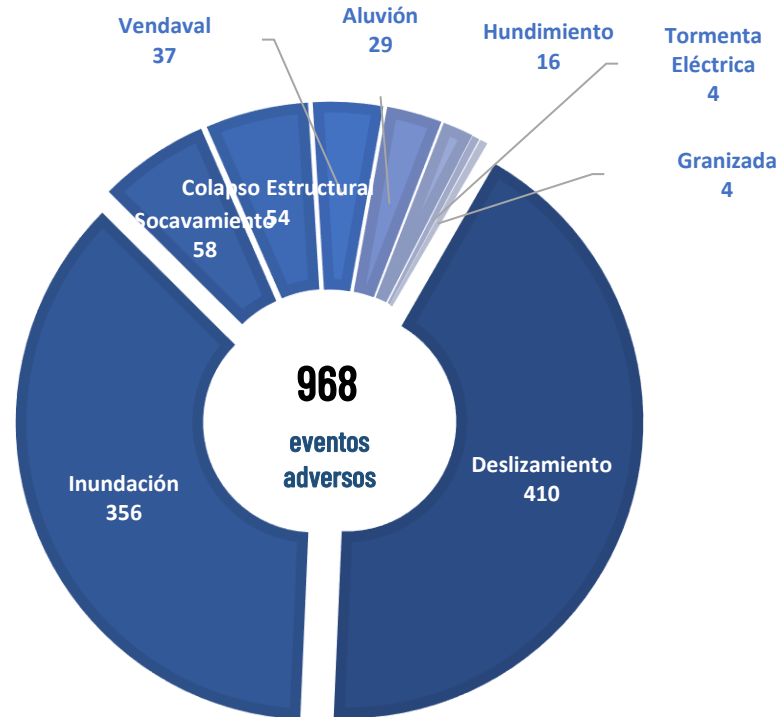

AFECTACIONES POR LLUVIAS EN EL ECUADOR

Inicio 01-01-2025 al 27-02-2025 10:00 Referencia SITREP No. 37

Desde el 01 de enero de 2025 hasta la presente fecha, por lluvias se han registrado 968 eventos adversos en 23 provincias, afectando a 168 cantones y 452 parroquias. Los eventos más recurrentes son los siguientes: Deslizamiento (42,36%), Inundación (36,78%), Socavamiento (5,99%), Colapso Estructural (5,58%) y Vendaval (3,82%)

Las provincias con mayor impacto a personas son: **Manabí, Guayas, Los Ríos, El Oro, Chimborazo, Esmeraldas y Cotopaxi**

9
Personas fallecidas

66.322
Personas afectadas

2.092
Personas damnificadas

17.350
Viviendas afectadas

40
Viviendas destruidas

10
Puentes afectados

3
Puentes destruidos

25,9
Km de vías afectadas

Cantidad de eventos por lluvias

Detalle de afectaciones a nivel provincia

Provincia	Personas fallecidas	Personas Impactadas	Personas Damnificadas	Viviendas Afectadas	Viviendas Destruidas	Km. de vías afectadas
Manabí	4	48864	1640	12421	6	1,58
Guayas	0	10187	10	2950	4	0,08
Los Ríos	0	3422	15	691	7	0,74
El Oro	0	2435	6	814	1	2,35
Chimborazo	0	715	0	15	0	4,93
Esmeraldas	0	649	277	133	3	0,16
Cotopaxi	0	576	0	10	0	0,43
Zamora Chinchipe	1	181	44	35	0	0,22
Pichincha	1	168	5	62	2	2,77
Loja	0	163	31	68	4	1,28
Azuay	0	146	9	22	3	2,42
Santa Elena	0	279	0	76	3	0,61
Napo	0	139	18	0	0	0,05
Carchi	0	103	5	2	2	0,29
Imbabura	2	63	7	13	1	3,94
Morona Santiago	0	46	7	11	1	0,63
Bolívar	0	35	11	9	1	1,53
Orellana	0	28	0	4	0	0,00
Santo Domingo de Los Tsáchis	0	22	0	6	0	0,88
Pastaza	0	176	6	3	1	0,14
Cañar	0	6	0	2	0	0,20
Tungurahua	1	3	1	1	1	0,65
Sucumbios	0	8	0	2	0	0,02
Galápagos	0	0	0	0	0	0,00
Total	9	68414	2092	17350	40	25,90