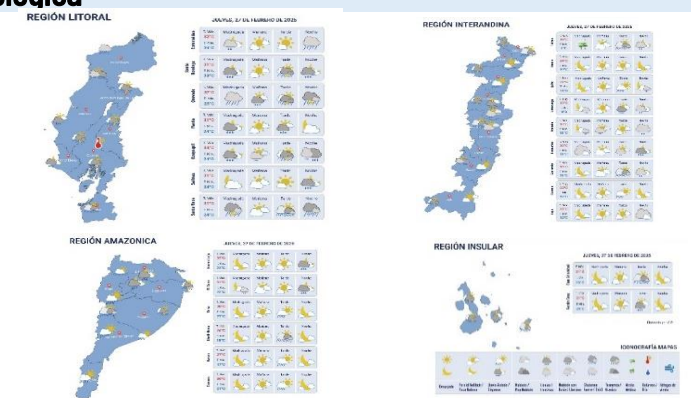

Situación meteorológica

Según boletín emitido por el INAMHI, el pronóstico del tiempo para el jueves 27 de febrero. Se espera lluvias ocasionales con probables tormentas en varias localidades del Litoral, Amazonía y Galápagos. Lluvias en zonas puntuales de la Sierra.

Adicional, tras un comunicado emitido por el INAMHI el 26/02/2025 informó: Tras los respectivos análisis, se prevé que, hasta el 3 de marzo de 2025, la región Litoral experimente lluvias intensas, acompañadas de tormentas eléctricas y ráfagas de viento. Estas condiciones podrían generar impactos como inundaciones en zonas urbanas y rurales, desbordamientos de ríos y otros cuerpos de agua, movimientos en masa (deslizamientos y derrumbes), así como afectaciones en vías de comunicación y servicios básicos.