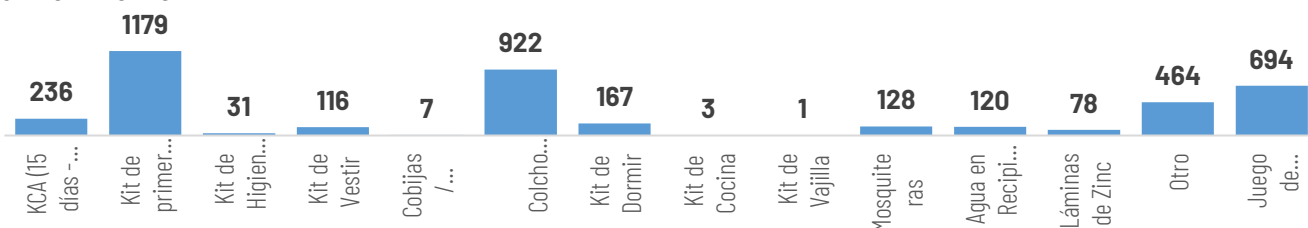

TOTAL DE BIENES DE ASISTENCIA HUMANITARIA ENTREGADO - SNGR

TOTAL DE BIENES DE ASISTENCIA HUMANITARIA ENTREGADO - SNDGIRD

La SNGR ha entregado a población afectada un total de 23.295 bienes de asistencia humanitaria, a continuación se detallan algunos de los tipos de bienes:

3.346
Familias atendidas por la SNGR

Las instituciones del SNDGIRD han entregado un total de 9.300 bienes de asistencia humanitaria:

2.461
Familias atendidas por el SNDGIRD

COE ACTIVADOS

1541

COE Nacional

El 17 de febrero se activó el COE Nacional