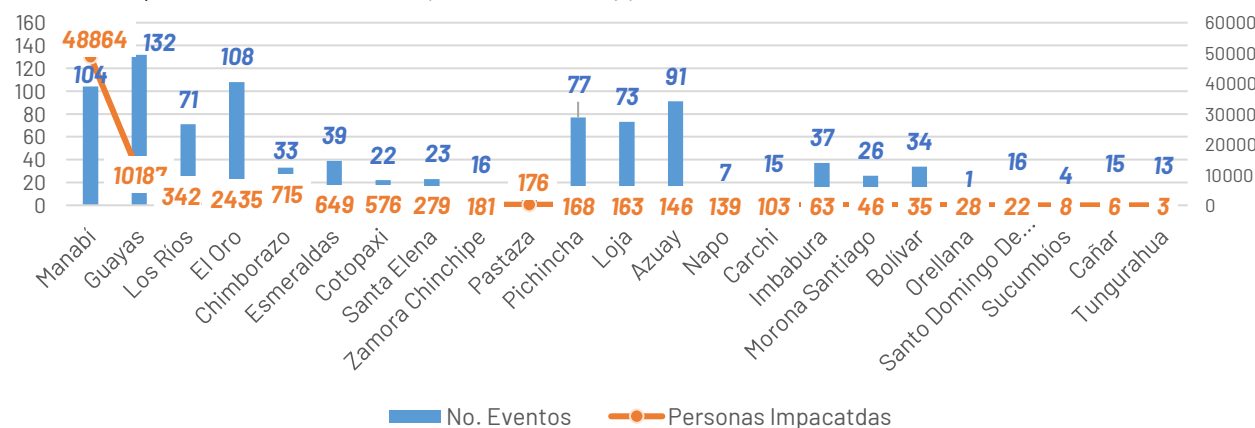

Recurrencia de eventos por lluvias vs Personas Impactadas a nivel provincial

Personas impactadas refiere a la suma de personas afectadas y personas damnificadas