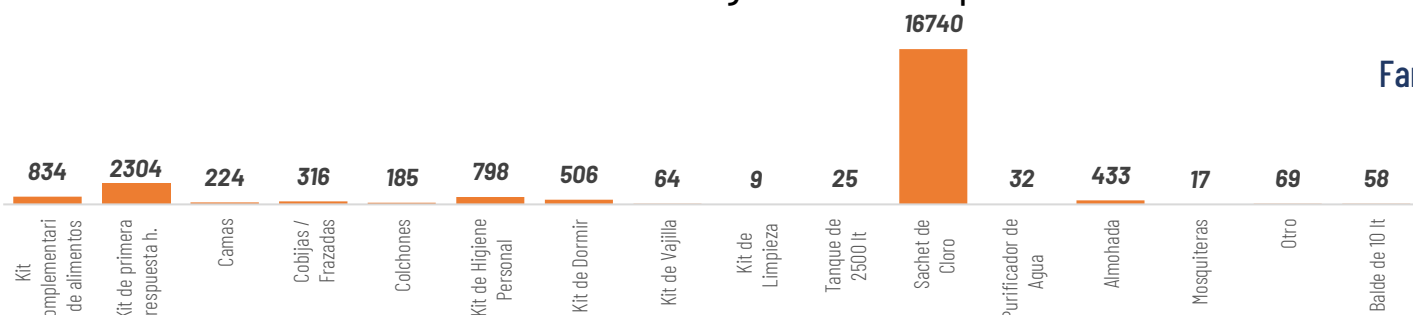

3.346
Familias atendidas por la SNGR

Las instituciones del SNDGIRD han entregado un total de 9.300 bienes de asistencia humanitaria: