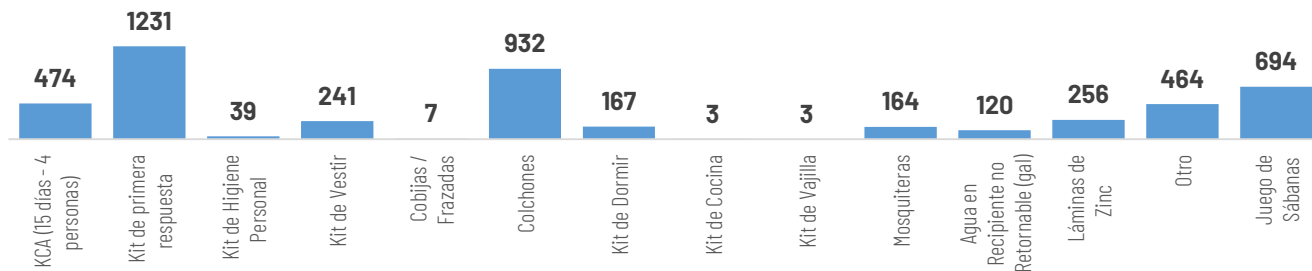

Fig. 1: Mapa de nivel de amenaza.- Incremento de intensidad y distribución de lluvias, tormentas y ráfagas de viento.

Asistencia Humanitaria

Por eventos producidos por lluvias desde el 01 de enero de 2025 a la fecha, la SNGR y el SNDGIRD han entregado asistencia humanitaria a la población afectada, la cual se detalla a continuación:

TOTAL DE BIENES DE ASISTENCIA HUMANITARIA ENTREGADO - SNGR

TOTAL DE BIENES DE ASISTENCIA HUMANITARIA ENTREGADO - SNDGIRD

La SNGR ha entregado a población afectada un total de 33.055 bienes de asistencia humanitaria, a continuación se detallan algunos de los tipos de bienes:

5.175
Familias atendidas por la SNGR

Las instituciones del SNDGIRD han entregado un total de 10.203 bienes de asistencia humanitaria:

3.752
Familias atendidas por el SNDGIRD

COE ACTIVADOS

**1
6
46**

COE Nacional