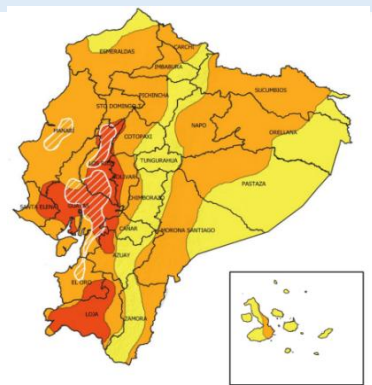

ZONAS AFECTADAS

- Región Litoral: Lluvias de moderada y puntual alta intensidad principalmente en Guayas, Santa Elena, Los Ríos, El Oro y Esmeraldas.
- Región Sierra: Lluvias con intensidad ligera a moderada en las zonas cercanas a la estribación de la cordillera occidental, norte y sur, en especial en Bolívar y Loja.
- Región Amazonía: Precipitaciones ligeras a moderadas en Napo, Sucumbios, Orellana y Pastaza.
- Región Insular: Precipitaciones ligeras a puntualmente fuertes en las islas occidentales: Isabela y Santa Cruz.