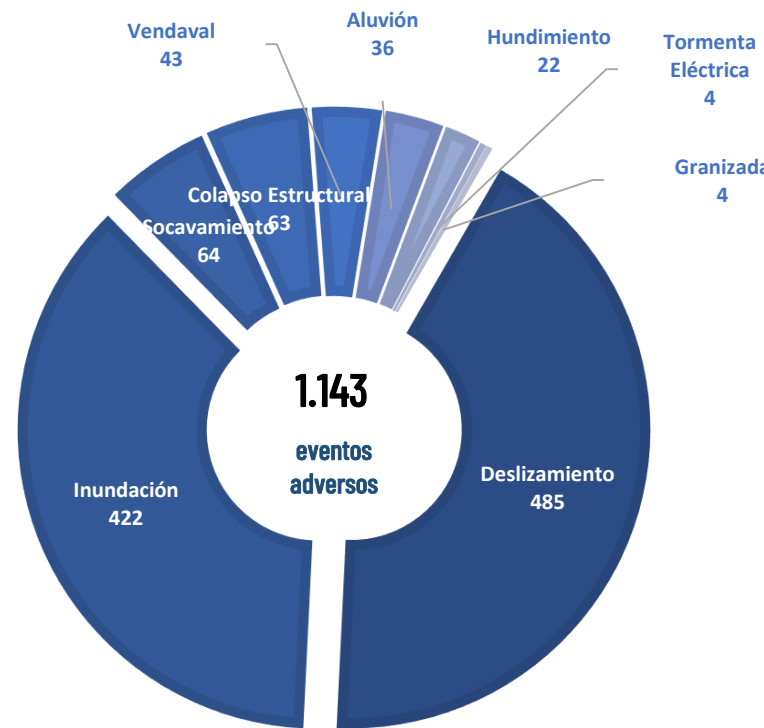

Cantidad de eventos por lluvias