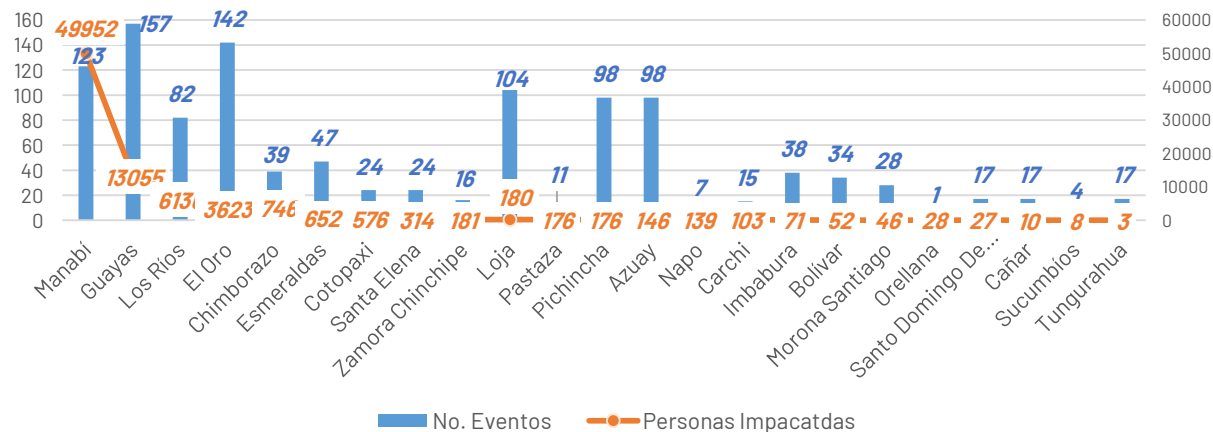

Recurrencia de eventos por lluvias vs Personas Impactadas a nivel provincial

Personas impactadas refiere a la suma de personas afectadas y personas damnificadas