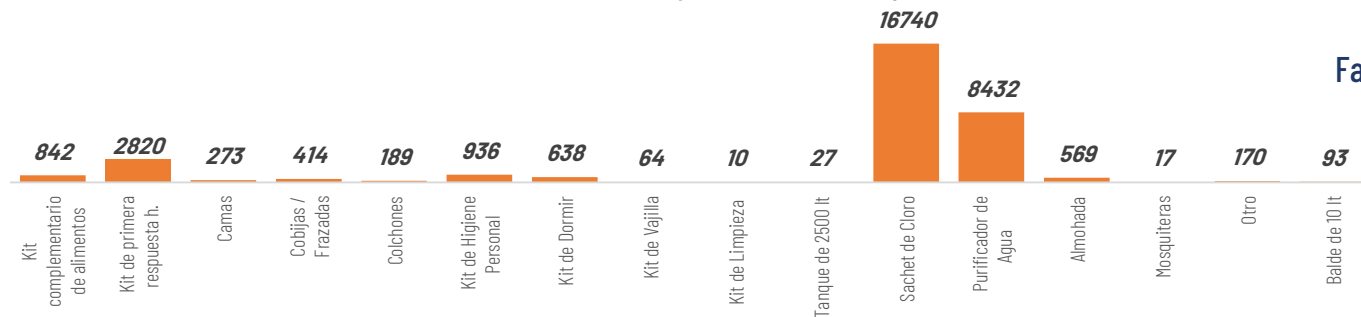

ZONAS AFECTADAS

- Región Litoral: Lluvias de moderada y puntual alta intensidad principalmente en Guayas, Santa Elena, Los Ríos, El Oro y Esmeraldas.
- Región Sierra: Lluvias con intensidad ligera a moderada en las zonas cercanas a la estribación de la cordillera occidental, norte y sur, en especial en Bolívar y Loja.
- Región Amazonía: Precipitaciones ligeras a moderadas en Napo, Sucumbios, Orellana y Pastaza.
- Región Insular: Precipitaciones ligeras a puntualmente fuertes en las islas occidentales: Isabela y Santa Cruz.

Fig. 1: Mapa de nivel de amenaza.- Incremento de intensidad y distribución de lluvias, tormentas y ráfagas de viento.

Asistencia Humanitaria

Por eventos producidos por lluvias desde el 01 de enero de 2025 a la fecha, la SNGR y el SNDGIRD han entregado asistencia humanitaria a la población afectada, la cual se detalla a continuación:

TOTAL DE BIENES DE ASISTENCIA HUMANITARIA ENTREGADO - SNGR

TOTAL DE BIENES DE ASISTENCIA HUMANITARIA ENTREGADO - SNDGIRD

La SNGR ha entregado a población afectada un total de 33.055 bienes de asistencia humanitaria, a continuación se detallan algunos de los tipos de bienes: