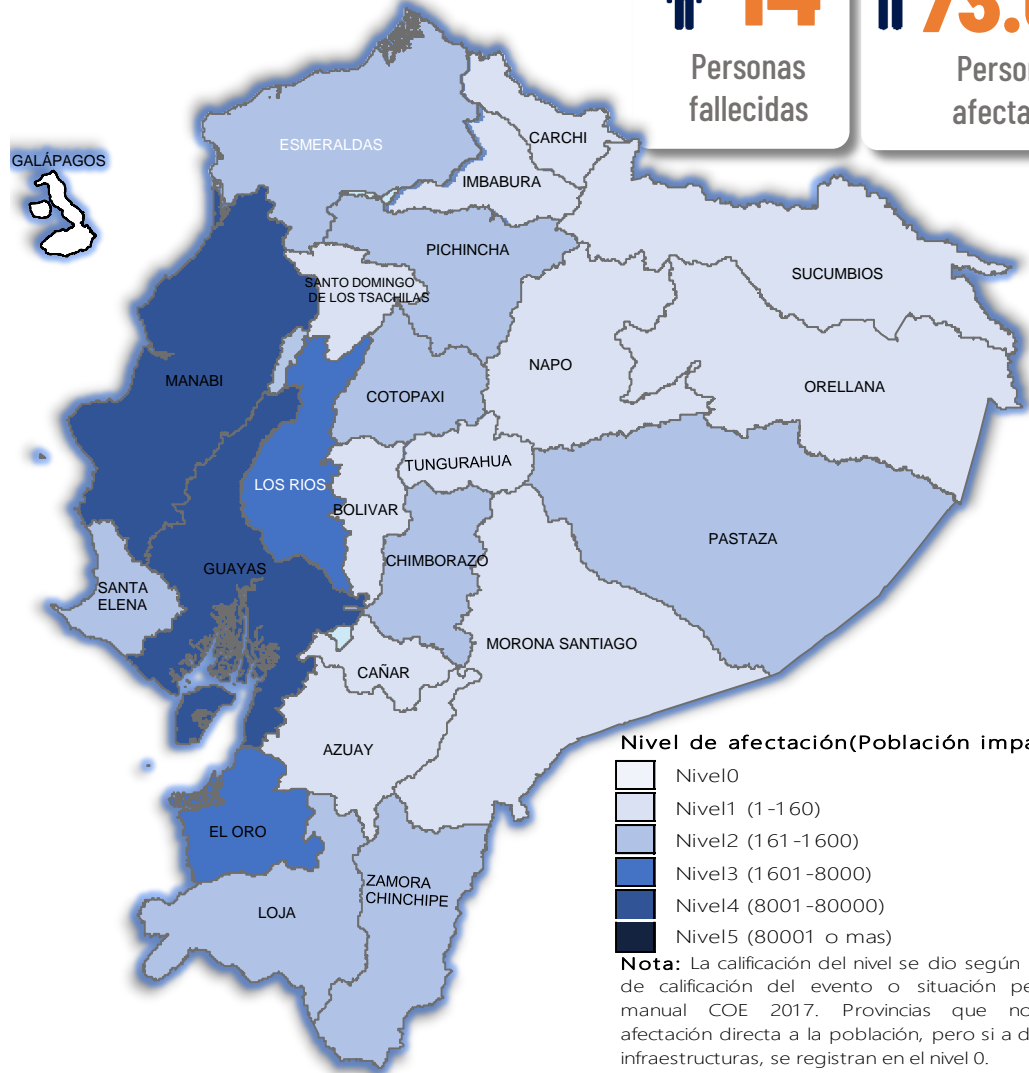

AFECTACIONES POR LLUVIAS EN EL ECUADOR

Inicio 01-01-2025 al 03-03-2025 12:00 Referencia SITREP No. 43

Desde el 01 de enero de 2025 hasta la presente fecha, por lluvias se han registrado 1143 eventos adversos en 23 provincias, afectando a 171 cantones y 491 parroquias. Los eventos más recurrentes son los siguientes: Deslizamiento (42,43%), Inundación (36,92%), Socavamiento (5,6%), Colapso Estructural (5,51%) y Vendaval (3,76%)

Las provincias con mayor impacto a personas son: **Manabí, Guayas, Los Ríos, El Oro, Chimborazo, Esmeraldas y Cotopaxi**

14
Personas fallecidas

73.686
Personas afectadas

2.708
Personas damnificadas

19.436
Viviendas afectadas

83
Viviendas destruidas

12
Puentes afectados

3
Puentes destruidos

29,05
Km de vías afectadas