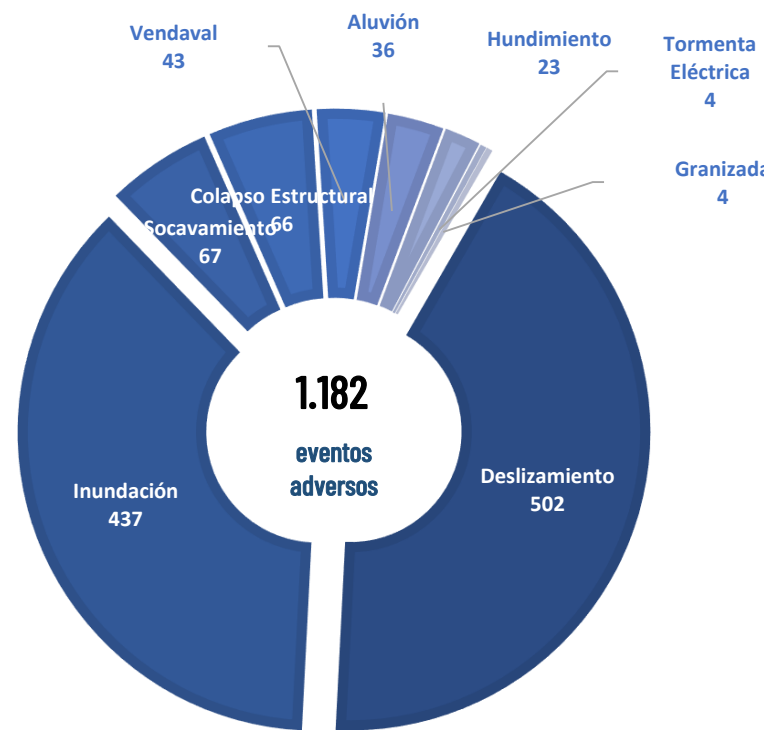

Detalle de afectaciones a nivel provincia

Provincia	Personas fallecidas	Personas Impactadas	Personas Damnificadas	Viviendas Afectadas	Viviendas Destruidas	Km. de vías afectadas
Manabí	4	50011	1880	12634	19	1,64
Guayas	0	13226	13	3937	5	0,10
Los Ríos	1	6555	16	1470	8	0,75
El Oro	2	5163	443	1497	31	3,88
Esmeraldas	0	798	277	173	3	0,57
Chimborazo	0	746	0	26	0	5,22
Cotopaxi	0	576	0	14	0	0,43
Santa Elena	0	314	0	81	3	0,61
Loja	2	193	31	81	6	1,62
Zamora Chinchipe	1	181	44	35	0	0,22
Pastaza	0	176	6	3	1	0,14
Pichincha	1	176	5	65	2	3,04
Azuay	0	150	9	23	3	2,67
Napo	0	139	18	0	0	0,05
Carchi	0	103	5	2	2	0,29
Imbabura	2	71	7	13	1	4,03
Bolívar	0	52	11	7	1	1,56
Morona Santiago	0	46	7	12	1	0,64
Orellana	0	28	0	4	0	0,00
Santo Domingo de Los Tsáchis	0	27	0	9	0	0,88
Cañar	0	10	0	3	0	0,40
Sucumbios	0	8	0	2	0	0,02
Tungurahua	1	3	1	1	1	0,75
Galápagos	0	0	0	0	0	0,00
Total	14	78752	2773	20092	87	29,51