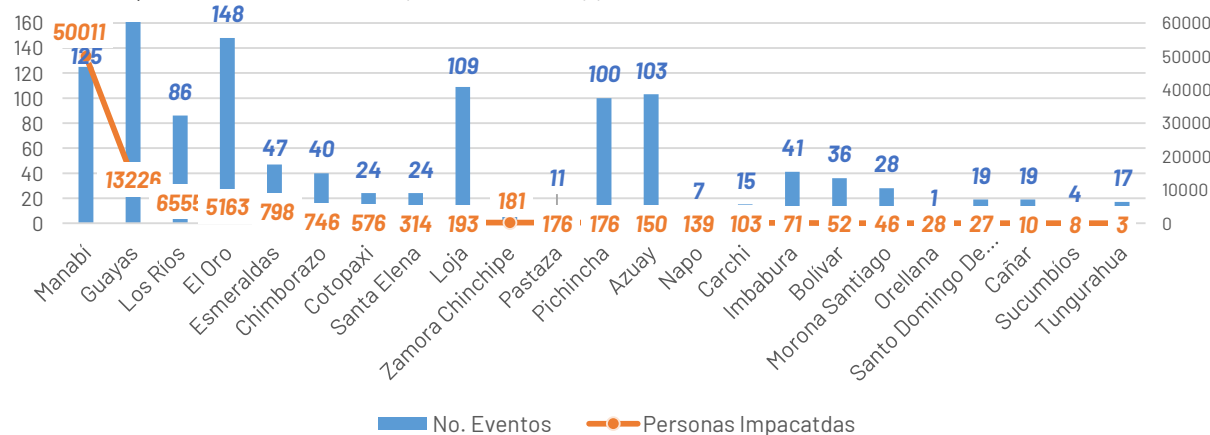

Recurrencia de eventos por lluvias vs Personas Impactadas a nivel provincial

Personas impactadas refiere a la suma de personas afectadas y personas damnificadas