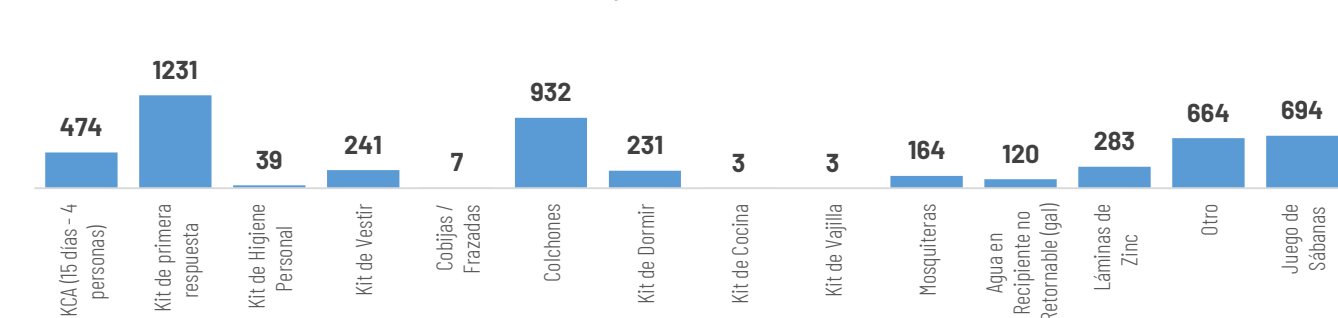

7.258
Familias atendidas por la SNGR

3.936
Familias atendidas por el SNDGIRD

COE ACTIVADOS

1
6
47

COE Nacional

El 17 de febrero se activó el COE Nacional

COE Provinciales

Los Ríos, Guayas, Manabí, Santa Elena, Loja y Azuay

COE Cantonales

Guayaquil, Santa Lucía, Alfredo Baquerizo Moreno (Juján) y Simón Bolívar en Guayas; Eloy Alfaro en la provincia de Esmeraldas, Salinas y Santa Elena en la provincia de Santa Elena, Cotacachi de la provincia de Imbabura, Riobamba y Cumandá en la provincia de Chimborazo; Las Naves, San Miguel y Chimbo de la provincia de Bolívar; Nangaritza y Centinela del Condor en la provincia de Zamora Chinchipe; Chaguarpamba, Olmedo, Paltas, Quilanga, Saraguro, Calvas, Gonzanamá, Loja y Pundal en la provincia de Loja; Portovelo, Piñas, Balsas en El Oro; El Chaco en Napo; Baba, Buena Fe, Montalvo, Quevedo, Valencia, Urdaneta y Babahoyo en Los Ríos; Rocafuerte, Puerto López, Tosagua, Portoviejo, Bolívar, Santa Ana, Jipijapa, Paján, Montecristi en Manabí.

DECLARATORIAS DE ALERTAS Y EMERGENCIAS

Declaratoria de Emergencia regional

1 EL 24 de febrero de 2025 se declaró en emergencia regional: Guayas, Los Ríos, Manabí, El Oro, Esmeraldas, Santa Elena, Loja y Azuay

Cantones con declaratoria de Emergencia

- EL 09 de enero de 2025 se declaró en emergencia Cantón Chimbo en la provincia de Bolívar
- El 7 de febrero se declaró en emergencia el cantón Nangaritza en la provincia de Zamora Chinchipe para intervenir por el desbordamiento del río Nangaritza.
- El 09 de febrero se declaró en emergencia Centinela del Cóndor, provincia de Zamora Chinchipe.

11

- El 17 de febrero se declaró en emergencia el cantón Olmedo en Loja, por un aluvión.

- El 20 de febrero se declaró en emergencia el cantón Saraguro por lluvias.

- El 23 de febrero se declaró en emergencia el cantón Loja por lluvias.

- El 24 de febrero se declaró en emergencia el cantón Cotacachi por lluvias.

- El 25 de febrero se declaró en emergencia el cantón Piñas por lluvias

- El 27 de febrero se declaró en emergencia el cantón Calvas

- El 28 de febrero se declaró en emergencia el cantón Baba

1

Parroquia con declaratoria de Emergencia

- Se declaró en emergencia a la parroquia de San Antonio de las Aradas del cantón Quilanga provincia de Loja, por un aluvión registrado el 6 de enero de 2025.

1

Parroquia con declaratoria de Desastre

- EL 10 de febrero, El Gobierno Parroquial García Moreno de cantón Cotacachi provincia de Imbabura se declaró en desastre parroquial.

2

Declaratorias de alerta roja

- Las provincias El Oro, Esmeraldas, Guayas, Manabí, Los Ríos, Santa Elena.

- Cantón Pedro Carbo en la provincia del Guayas

2

Declaratorias de alerta naranja

- Las provincias: Azuay, Bolívar, Chimborazo, Cotopaxi, Loja, Santo Domingo de los Tsáchilas.

- Ciudadela Fátima del cantón Portoviejo.

ALOJAMIENTOS TEMPORALES ACTIVADOS

Se encuentran 20 alojamientos activos: