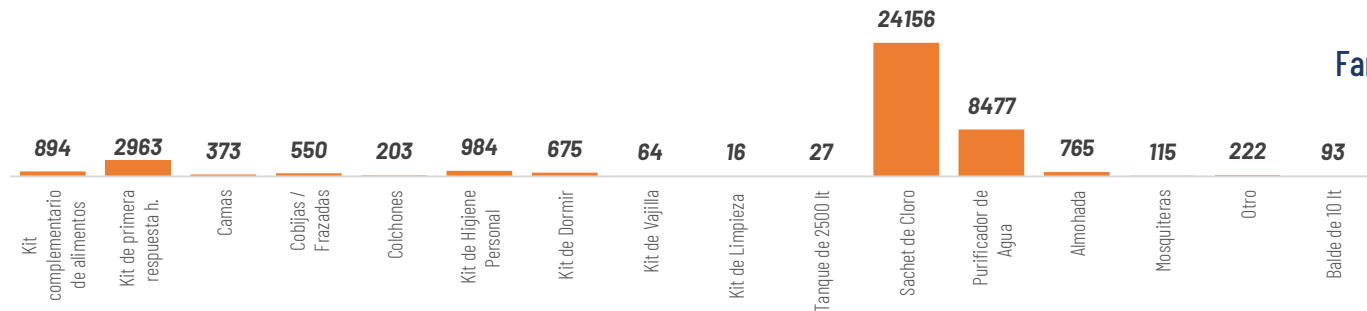

TOTAL DE BIENES DE ASISTENCIA HUMANITARIA ENTREGADO - SNDGIRD

Las instituciones del SNDGIRD han entregado un total de 10.576 bienes de asistencia humanitaria: