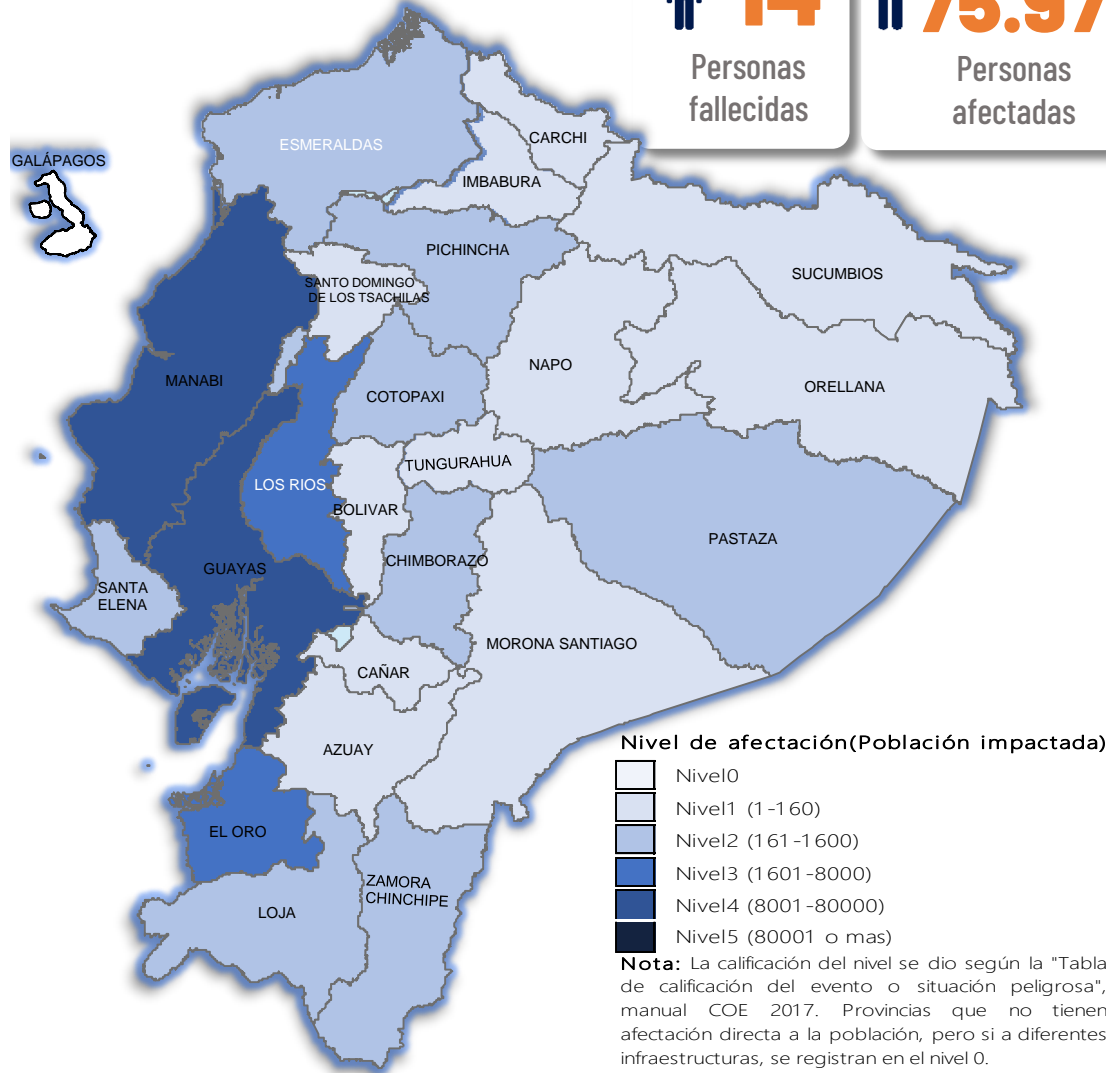

# AFECTACIONES POR LLUVIAS EN EL ECUADOR

Inicio 01-01-2025 al 04-03-2025 12:00 Referencia SITREP No. 44

Desde el 01 de enero de 2025 hasta la presente fecha, por lluvias se han registrado 1182 eventos adversos en 23 provincias, afectando a 172 cantones y 500 parroquias. Los eventos más recurrentes son los siguientes: Deslizamiento (42,47%), Inundación (36,97%), Socavamiento (5,67%), Colapso Estructural (5,58%) y Vendaval (3,64%)

Las provincias con mayor impacto a personas son: **Manabí, Guayas, Los Ríos, El Oro, Esmeraldas, Chimborazo y Cotopaxi**

## Detalle de afectaciones a nivel provincia

Provincia	Personas fallecidas	Personas Impactadas	Personas Damnificadas	Viviendas Afectadas	Viviendas Destruidas	Km. de vías afectadas
Manabí	4	50011	1880	12634	19	1,64
Guayas	0	13226	13	3937	5	0,10
Los Ríos	1	6555	16	1470	8	0,75
El Oro	2	5163	443	1497	31	3,88
Esmeraldas	0	798	277	173	3	0,57
Chimborazo	0	746	0	26	0	5,22
Cotopaxi	0	576	0	14	0	0,43
Santa Elena	0	314	0	81	3	0,61
Loja	2	193	31	81	6	1,62
Zamora Chinchipe	1	181	44	35	0	0,22
Pastaza	0	176	6	3	1	0,14
Pichincha	1	176	5	65	2	3,04
Azuay	0	150	9	23	3	2,67
Napo	0	139	18	0	0	0,05
Carchi	0	103	5	2	2	0,29
Imbabura	2	71	7	13	1	4,03
Bolívar	0	52	11	7	1	1,56
Morona Santiago	0	46	7	12	1	0,64
Orellana	0	28	0	4	0	0,00
Santo Domingo de Los Tsáchis	0	27	0	9	0	0,88
Cañar	0	10	0	3	0	0,40
Sucumbios	0	8	0	2	0	0,02
Tungurahua	1	3	1	1	1	0,75
Galápagos	0	0	0	0	0	0,00
<b>Total</b>	<b>14</b>	<b>78752</b>	<b>2773</b>	<b>20092</b>	<b>87</b>	<b>29,51</b>

## Recurrencia de eventos por lluvias vs Personas Impactadas a nivel provincial

Personas impactadas refiere a la suma de personas afectadas y personas damnificadas