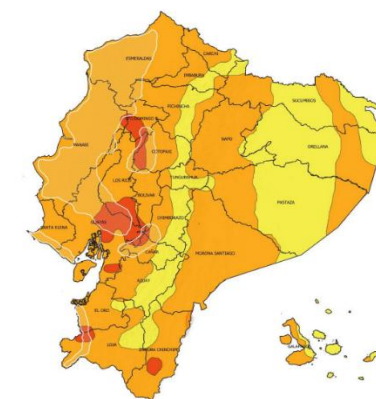

Las provincias con mayor impacto a personas son: **Manabí, Guayas, Los Ríos, El Oro, Esmeraldas, Chimborazo y Cotopaxi**

## Detalle de afectaciones a nivel provincia

Provincia	Personas fallecidas	Personas Impactadas	Personas Damnificadas	Viviendas Afectadas	Viviendas Destruidas	Km. de vías afectadas
Manabí	4	50011	1880	12634	19	1,64
Guayas	0	13226	13	3937	5	0,10
Los Ríos	1	6555	16	1470	8	0,75
El Oro	2	5163	443	1497	31	3,88
Esmeraldas	0	798	277	173	3	0,57
Chimborazo	0	746	0	26	0	5,22
Cotopaxi	0	576	0	14	0	0,43
Santa Elena	0	314	0	81	3	0,61
Loja	2	193	31	81	6	1,62
Zamora Chinchipe	1	181	44	35	0	0,22
Pastaza	0	176	6	3	1	0,14
Pichincha	1	176	5	65	2	3,04
Azuay	0	150	9	23	3	2,67
Napo	0	139	18	0	0	0,05
Carchi	0	103	5	2	2	0,29
Imbabura	2	71	7	13	1	4,03
Bolívar	0	52	11	7	1	1,56
Morona Santiago	0	46	7	12	1	0,64
Orellana	0	28	0	4	0	0,00
Santo Domingo de Los Tsáchis	0	27	0	9	0	0,88
Cañar	0	10	0	3	0	0,40
Sucumbios	0	8	0	2	0	0,02
Tungurahua	1	3	1	1	1	0,75
Galápagos	0	0	0	0	0	0,00
<b>Total</b>	<b>14</b>	<b>78752</b>	<b>2773</b>	<b>20092</b>	<b>87</b>	<b>29,51</b>

## Recurrencia de eventos por lluvias vs Personas Impactadas a nivel provincial

Personas impactadas refiere a la suma de personas afectadas y personas damnificadas

Las áreas delimitadas en naranja y rojo presentan mayor intensidad de amenaza de lluvias y tormentas intensas. Las zonas entrecortadas con blanco son propensas a crecidas y desbordamientos de cuerpos de agua.