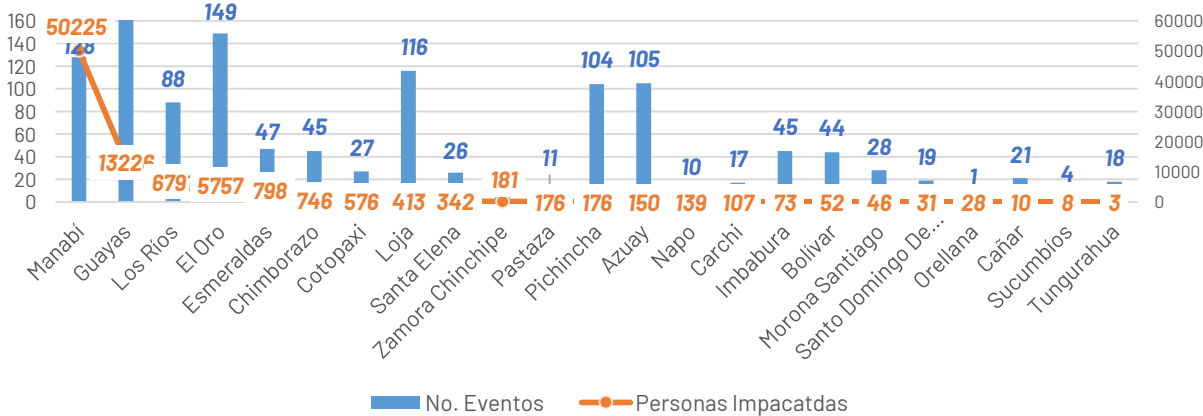

Recurrencia de eventos por lluvias vs Personas Impactadas a nivel provincial

Personas impactadas refiere a la suma de personas afectadas y personas damnificadas