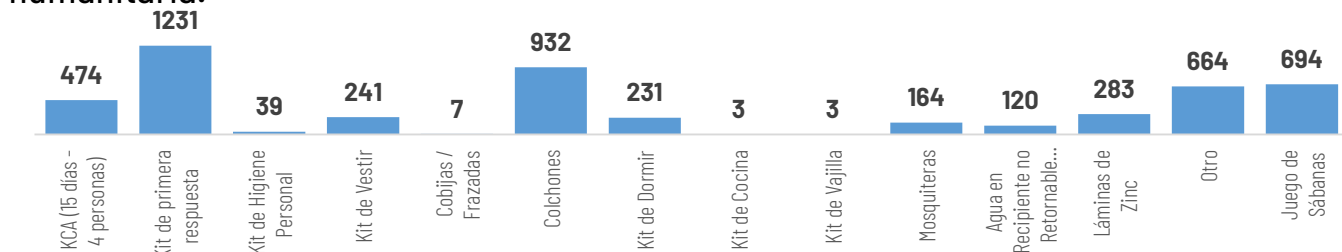

TOTAL DE BIENES DE ASISTENCIA HUMANITARIA ENTREGADO - SNGR

TOTAL DE BIENES DE ASISTENCIA HUMANITARIA ENTREGADO - SNDGIRD

La SNGR ha entregado a población afectada un total de 43.334 bienes de asistencia humanitaria, a continuación se detallan algunos de los tipos de bienes:

10.370
Familias atendidas por la SNGR

Las instituciones del SNDGIRD han entregado un total de 10.576 bienes de asistencia humanitaria:

4.489
Familias atendidas por el SNDGIRD

COE ACTIVADOS

1
6
54

COE Nacional

El 17 de febrero se activó el COE Nacional

COE Provinciales

Los Ríos, Guayas, Manabí, Santa Elena, Loja y Azuay

COE Cantonales

Guayaquil, Santa Lucía, Alfredo Baquerizo Moreno (Juján) y Simón Bolívar en Guayas, Eloy Alfaro en la provincia de Esmeraldas, Salinas y Santa Elena en la provincia de Santa Elena, Cotacachi de la provincia de Imbabura, Riobamba y Cumandá en la provincia de Chimborazo; Las Navas, San Miguel y Chimbo de la provincia de Bolívar; Nangaritza y Centinela del Condor en la provincia de Zamora Chinchipe; Chaguarpamba, Puyango, Zozoranga, Olmedo, Paltas, Quilanga, Saraguro, Calvas, Gonzanamá, Loja y Pundal en la provincia de Loja; Huaquillas, Pasaje, Portovelo, Piñas, Balsas en El Oro; El Chaco en Napo; Baba, Buena Fe, Montalvo, Quevedo, Valencia, Urdaneta y Babahoyo en Los Ríos; Rocafuerte, Puerto López, Tosagua, Portoviejo, Bolívar, Santa Ana, Liniana Paían, Montecristi en Manabí