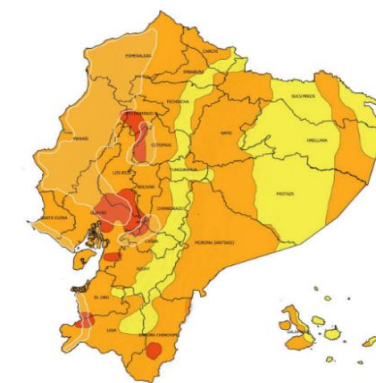

Deslizamiento (43,28%), Inundación (36,65%), Socavamiento (5,58%), Colapso Estructural (5,42%) y Vendaval (3,56%)

Las provincias con mayor impacto a personas son: **Manabí, Guayas, Los Ríos, El Oro, Esmeraldas, Chimborazo y Cotopaxi**

Cantidad de eventos por lluvias

Detalle de afectaciones a nivel provincia

Provincia	Personas fallecidas	Personas Impactadas	Personas Damnificadas	Viviendas Afectadas	Viviendas Destruidas	Km. de vías afectadas
Manabí	6	50233	2044	12680	25	1,64
Guayas	0	13226	13	3937	5	0,10
Los Ríos	1	6791	16	1529	8	0,80
El Oro	2	5757	608	1571	33	4,08
Esmeraldas	0	798	277	173	3	0,57
Chimborazo	0	746	0	27	0	5,24
Cotopaxi	0	576	0	14	0	0,43
Loja	2	413	34	96	7	1,70
Santa Elena	0	342	8	81	3	0,61
Zamora Chinchipe	1	181	44	35	0	0,22
Pastaza	0	176	6	3	1	0,14
Pichincha	1	176	5	65	2	3,09
Azuay	0	150	9	23	3	2,70
Napo	0	139	18	0	0	0,07
Carchi	0	107	5	3	2	0,32
Imbabura	2	73	7	14	1	4,13
Bolívar	0	52	11	7	1	1,72
Morona Santiago	0	46	7	12	1	0,64
Santo Domingo de Los Tsáchis	0	31	0	10	0	0,91
Orellana	0	28	0	4	0	0,00
Cañar	0	10	0	3	0	0,45
Sucumbios	0	8	0	2	0	0,02
Tungurahua	1	3	1	1	1	0,76
Galápagos	0	0	0	0	0	0,00
Total	16	80062	3113	20290	96	30,34

Recurrencia de eventos por lluvias vs Personas Impactadas a nivel provincial

Personas impactadas refiere a la suma de personas afectadas y personas damnificadas

Situación meteorológica

Según Advertencia Meteorológico Nro. 13 emitido por el INAMHI, con vigencia desde 16:00 del 04 de marzo hasta las 10H00 del 07 de marzo 2025. Se mantienen las lluvias de moderada intensidad y puntual muy alta en el Litoral y estribaciones de cordillera occidental, también se espera eventos de lluvia moderados en la región Interandina y Amazonía. Se prevé que los eventos más intensos se presenten los días 4 y 5 de marzo.

Las áreas delimitadas en naranja y rojo presentan mayor intensidad de amenaza de lluvias y tormentas intensas. Las zonas entrecortadas con blanco son propensas a crecidas y desbordamientos de cuerpos de agua.