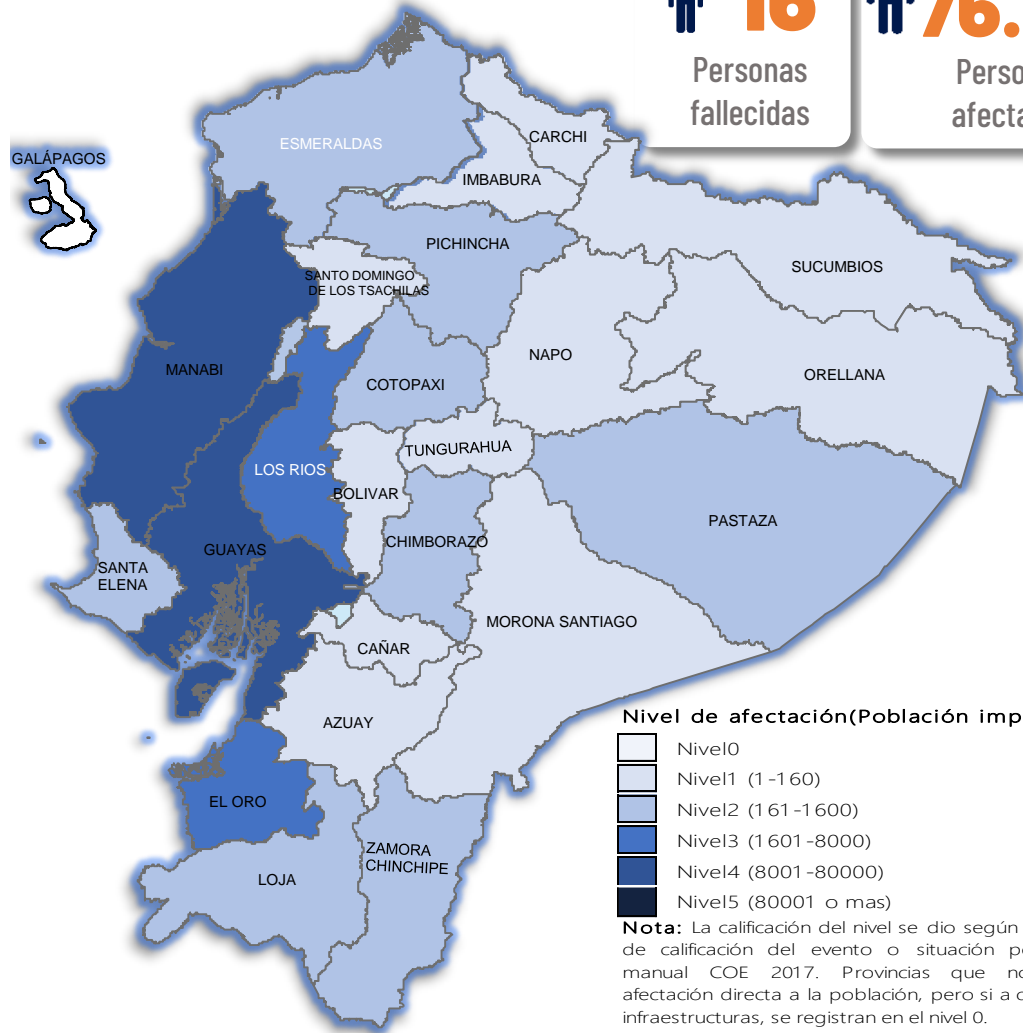

AFECTACIONES POR LLUVIAS EN EL ECUADOR

Inicio 01-01-2025 al 05-03-2025 12:00 Referencia SITREP No. 45

Desde el 01 de enero de 2025 hasta la presente fecha, por lluvias se han registrado 1236 eventos adversos en 23 provincias, afectando a 176 cantones y 514 parroquias. Los eventos más recurrentes son los siguientes:

Deslizamiento (43,28%), Inundación (36,65%), Socavamiento (5,58%), Colapso Estructural (5,42%) y Vendaval (3,56%)

Las provincias con mayor impacto a personas son: **Manabí, Guayas, Los Ríos, El Oro, Esmeraldas, Chimborazo y Cotopaxi**

Cantidad de eventos por lluvias

Detalle de afectaciones a nivel provincia

Provincia	Personas fallecidas	Personas Impactadas	Personas Damnificadas	Viviendas Afectadas	Viviendas Destruidas	Km. de vías afectadas
Manabí	6	50233	2044	12680	25	1,64
Guayas	0	13226	13	3937	5	0,10
Los Ríos	1	6791	16	1529	8	0,80
El Oro	2	5757	608	1571	33	4,08
Esmeraldas	0	798	277	173	3	0,57
Chimborazo	0	746	0	27	0	5,24
Cotopaxi	0	576	0	14	0	0,43
Loja	2	413	34	96	7	1,70
Santa Elena	0	342	8	81	3	0,61
Zamora Chinchipe	1	181	44	35	0	0,22
Pastaza	0	176	6	3	1	0,14
Pichincha	1	176	5	65	2	3,09
Azuay	0	150	9	23	3	2,70
Napo	0	139	18	0	0	0,07
Carchi	0	107	5	3	2	0,32
Imbabura	2	73	7	14	1	4,13
Bolívar	0	52	11	7	1	1,72
Morona Santiago	0	46	7	12	1	0,64
Santo Domingo de Los Tsáchis	0	31	0	10	0	0,91
Orellana	0	28	0	4	0	0,00
Cañar	0	10	0	3	0	0,45
Sucumbios	0	8	0	2	0	0,02
Tungurahua	1	3	1	1	1	0,76
Galápagos	0	0	0	0	0	0,00
Total	16	80062	3113	20290	96	30,34