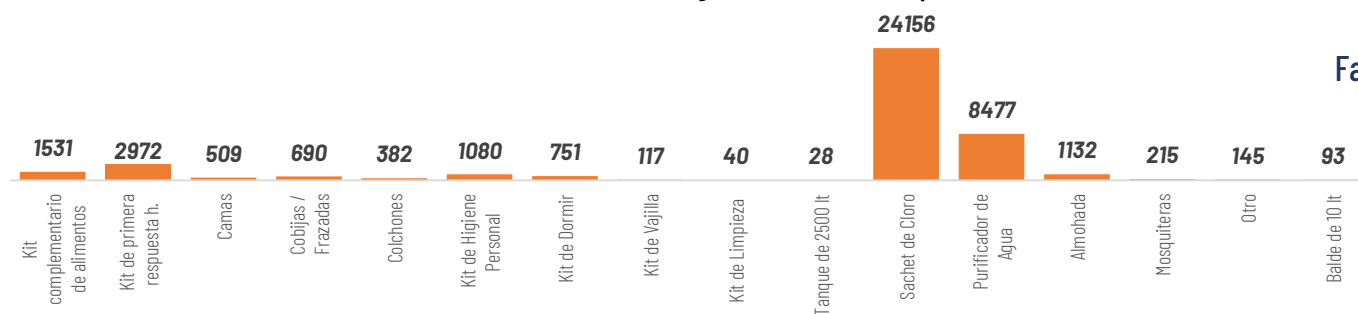

Estimación de Máxima Precipitación Acumulada Diaria

REGIÓN	Precipitación acumulada diaria (mm/día)		
	Nivel Medio	Nivel Alto	Muy Alto
Litoral / Insular	10 - 18	18 - 41	41 - 90
Interandina	8 - 11	11 - 30	31 - 60
Amazonía	22 - 31	31 - 60	54 - 90

Asistencia Humanitaria

Por eventos producidos por lluvias desde el 01 de enero de 2025 a la fecha, la SNGR y el SNDGIRD han entregado asistencia humanitaria a la población afectada, la cual se detalla a continuación:

TOTAL DE BIENES DE ASISTENCIA HUMANITARIA ENTREGADO - SNGR

TOTAL DE BIENES DE ASISTENCIA HUMANITARIA ENTREGADO - SNDGIRD

La SNGR ha entregado a población afectada un total de 43.334 bienes de asistencia humanitaria, a continuación se detallan algunos de los tipos de bienes: