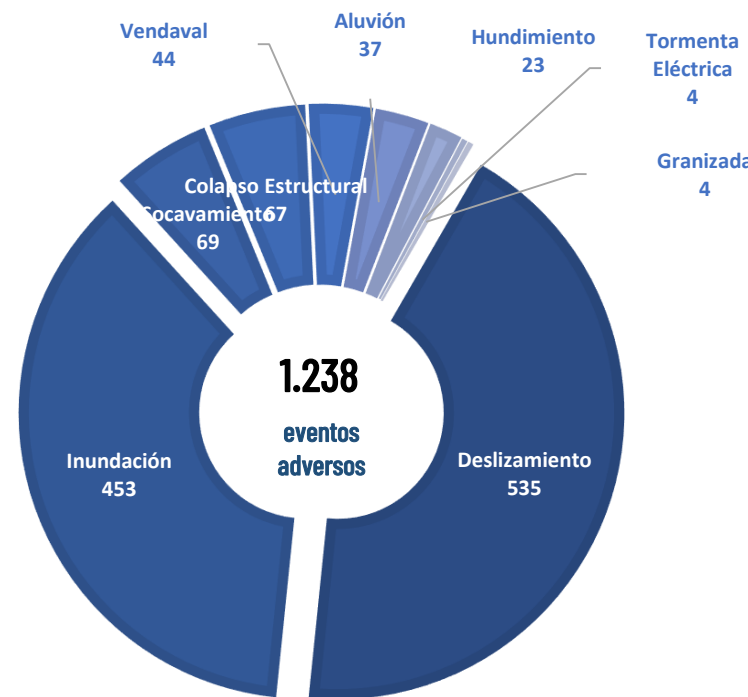

AFECTACIONES POR LLUVIAS EN EL ECUADOR

Inicio 01-01-2025 al 05-03-2025 12:00 Referencia SITREP No. 45

Desde el 01 de enero de 2025 hasta la presente fecha, por lluvias se han registrado 1236 eventos adversos en 23 provincias, afectando a 176 cantones y 514 parroquias. Los eventos más recurrentes son los siguientes:

Deslizamiento (43,28%), Inundación (36,65%), Socavamiento (5,58%), Colapso Estructural (5,42%) y Vendaval (3,56%)

Las provincias con mayor impacto a personas son: **Manabí, Guayas, Los Ríos, El Oro, Esmeraldas, Chimborazo y Cotopaxi**

Cantidad de eventos por lluvias

Detalle de afectaciones a nivel provincia

Provincia	Personas fallecidas	Personas Impactadas	Personas Damnificadas	Viviendas Afectadas	Viviendas Destruidas	Km. de vías afectadas
Manabí	6	50233	2044	12680	25	1,64
Guayas	0	13226	13	3937	5	0,10
Los Ríos	1	6791	16	1529	8	0,80
El Oro	2	5757	608	1571	33	4,08
Esmeraldas	0	798	277	173	3	0,57
Chimborazo	0	746	0	27	0	5,24
Cotopaxi	0	576	0	14	0	0,43
Loja	2	413	34	96	7	1,70
Santa Elena	0	342	8	81	3	0,61
Zamora Chinchipe	1	181	44	35	0	0,22
Pastaza	0	176	6	3	1	0,14
Pichincha	1	176	5	65	2	3,09
Azuay	0	150	9	23	3	2,70
Napo	0	139	18	0	0	0,07
Carchi	0	107	5	3	2	0,32
Imbabura	2	73	7	14	1	4,13
Bolívar	0	52	11	7	1	1,72
Morona Santiago	0	46	7	12	1	0,64
Santo Domingo de Los Tsáchis	0	31	0	10	0	0,91
Orellana	0	28	0	4	0	0,00
Cañar	0	10	0	3	0	0,45
Sucumbios	0	8	0	2	0	0,02
Tungurahua	1	3	1	1	1	0,76
Galápagos	0	0	0	0	0	0,00
Total	16	80062	3113	20290	96	30,34