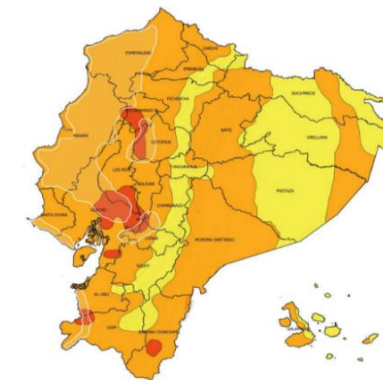

Deslizamiento (43,09%), Inundación (37,03%), Socavamiento (5,59%), Colapso Estructural (5,43%) y Vendaval (3,42%)

Las provincias con mayor impacto a personas son: **Manabí, Guayas, Los Ríos, El Oro, Esmeraldas, Chimborazo y Cotopaxi**

## Detalle de afectaciones a nivel provincia

Provincia	Personas fallecidas	Personas Impactadas	Personas Damnificadas	Viviendas Afectadas	Viviendas Destruidas	Km. de vías afectadas
Manabí	6	50820	2044	12680	26	1,64
Guayas	0	13239	13	3941	5	0,10
Los Ríos	1	7639	16	1819	8	1,00
El Oro	2	6554	623	1824	33	4,85
Esmeraldas	0	798	277	173	3	0,57
Chimborazo	0	746	0	27	0	5,26
Cotopaxi	0	576	0	14	0	0,45
Loja	2	466	37	134	7	1,84
Santa Elena	0	352	8	83	3	0,61
Zamora Chinchipe	1	181	44	35	0	0,22
Pastaza	0	176	12	3	1	0,14
Pichincha	1	176	5	67	2	3,17
Azuay	0	151	10	23	4	2,81
Napo	0	142	18	1	0	0,14
Carchi	0	111	5	4	2	0,36
Imbabura	2	71	7	15	1	4,20
Bolívar	0	64	11	10	1	1,83
Morona Santiago	0	46	7	11	1	0,65
Santo Domingo de Los Tsé	0	58	0	22	0	0,91
Orellana	0	28	0	4	0	0,00
Cañar	0	10	0	3	0	0,45
Sucumbios	0	8	0	2	0	0,02
Tungurahua	1	3	1	1	1	0,76
Galápagos	0	0	0	0	0	0,00
<b>Total</b>	<b>16</b>	<b>82415</b>	<b>3138</b>	<b>21044</b>	<b>98</b>	<b>31,98</b>

## Recurrencia de eventos por lluvias vs Personas Impactadas a nivel provincial

Personas impactadas refiere a la suma de personas afectadas y personas damnificadas

Las áreas delimitadas en naranja y rojo presentan mayor intensidad de amenaza de lluvias y tormentas intensas. Las zonas entrecortadas con blanco son propensas a crecidas y desbordamientos de cuerpos de agua.