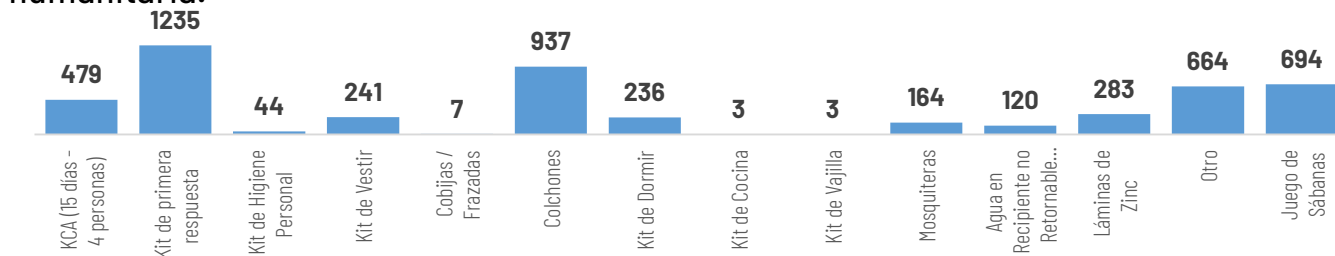

4.693
Familias atendidas por el SNDGIRD

COE ACTIVADOS

1 COE Nacional
El 17 de febrero se activó el COE Nacional

11 COE Provinciales
El Oro, Carchi, Esmeraldas, Zamora Chinchipe, Los Ríos, Guayas, Manabí, Santa Elena, Bolívar, Loja y Azuay

63 COE Cantonales

Las Naves, San Miguel, Chimbo, Echandía en **Bolívar**; Riobamba y Cumandá en **Chimborazo**; Portovelo, Piñas, Balsas en **El Oro**; Eloy Alfaro; Muisne, Quinindé en **Esmeraldas**; Guayaquil, Pedro Carbo, Alfredo Baquerizo Moreno (Juján), Simón Bolívar, Santa Lucía, Lomas de Sargentillo, Naranjal, El Empalme en **Guayas**; Cotacachi, Urcuquí, Ibarra en **Imbabura**; Pindal, Calvas, Gonzanamá, Chaguarpamba, Loja, Saraguro, Paltas, Olmedo, Celica, Quilanga, Zozoranga, Zapotillo, Puyango en **Loja**; Baba, Pueblo Viejo, Quevedo, Babahoyo, Buena Fe, Montalvo, Valencia, Urdaneta, Mocahe en **Los Ríos**; Olmedo, Jipijapa, Manta, Paján, Rocafuerte, Montecristi, Puerto López, Tosagua, Portoviejo, Bolívar, Santa Ana, Sucre, Juní n en **Manabí**; El Chaco en **Napo**; Salinas, Santa Elena en **Santa Elena**; Nangaritza, Centinela del Condor en **Zamora Chinchipe**.

DECLARATORIAS DE ALERTAS Y EMERGENCIAS

1. **1** Declaratoria de Emergencia regional
   El 24 de febrero de 2025 se declaró en emergencia regional: Guayas, Los Ríos, Manabí, El Oro,
2. **15** Cantones con declaratoria de Emergencia
   Canton **Celica** en Loja (1/3/2025), cantón **Baba** en Los Ríos (28/2/2025), cantón **Calvas** en Loja (25/2/2025), cantón **Piñas** en El Oro (25/2/2025), cantón **Santa Rosa** en El Oro (3/3/2025), cantón **Cotacachi** en Imbabura (23/2/2025), cantón **Loja** en Loja (23/2/2025), cantón **Saraguro** en Loja (20/2/2025), cantón **Olmedo** en Loja (17/2/2025), cantón **Centinela del Cóndor** en Zamora Chinchipe (9/2/2025), cantón **Nangaritza** en Zamora Chinchipe (7/2/2025), cantón **Chimbo** en Bolívar (9/1/2025), cantón **Zozoranga** en Loja (28/2/2025), cantón **Puyango** en Loja (1/3/2025), cantón **Pueblo Viejo** en Los Ríos (27/2/2025).
3. **2** Parroquia con declaratoria de Emergencia
   - En la provincia de Loja, se declaró en emergencia a la parroquia de **San Antonio de las Aradas** del cantón **Quilanga**, por un aluvión; y el 4/3/2025 se declaró en emergencia la parroquia **Cazaderos** del cantón **Zapotillo**, por inundación.
4. **1** Parroquia con declaratoria de Desastre
   - EL 10 de febrero, El Gobierno Parroquial **García Moreno** de cantón **Cotacachi** provincia de **Imbabura** se declaró en desastre parroquial.
5. **2** Declaratorias de alerta roja
   - Las provincias **El Oro**, **Esmeraldas**, **Guayas**, **Manabí**, **Los Ríos**, **Santa Elena**.
   - Cantón **Pedro Carbo** en la provincia del **Guayas**
6. **2** Declaratorias de alerta naranja
   - Las provincias: **Azuay**, **Bolívar**, **Chimborazo**, **Cotopaxi**, **Loja**, **Santo Domingo de los Tsáchilas**.

ALOJAMIENTOS TEMPORALES ACTIVADOS

Se encuentran 23 alojamientos activos: