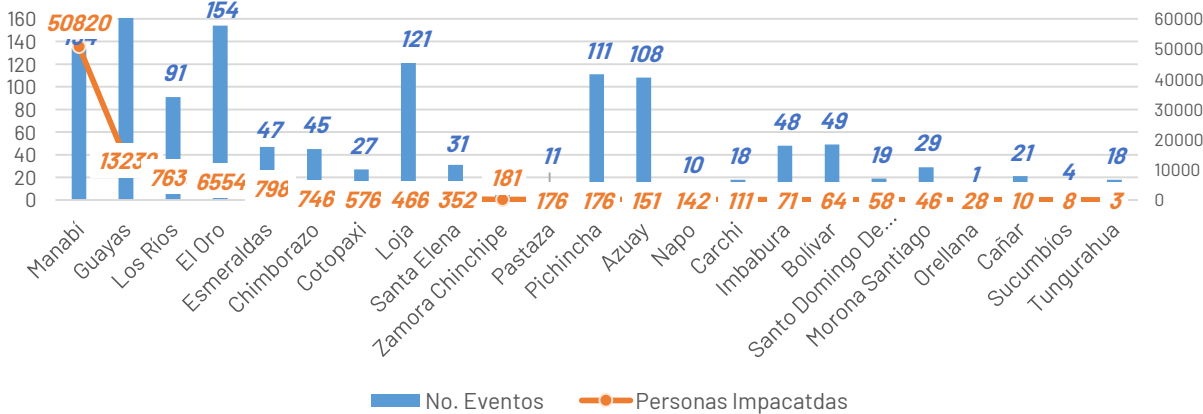

Recurrencia de eventos por lluvias vs Personas Impactadas a nivel provincial

Personas impactadas refiere a la suma de personas afectadas y personas damnificadas