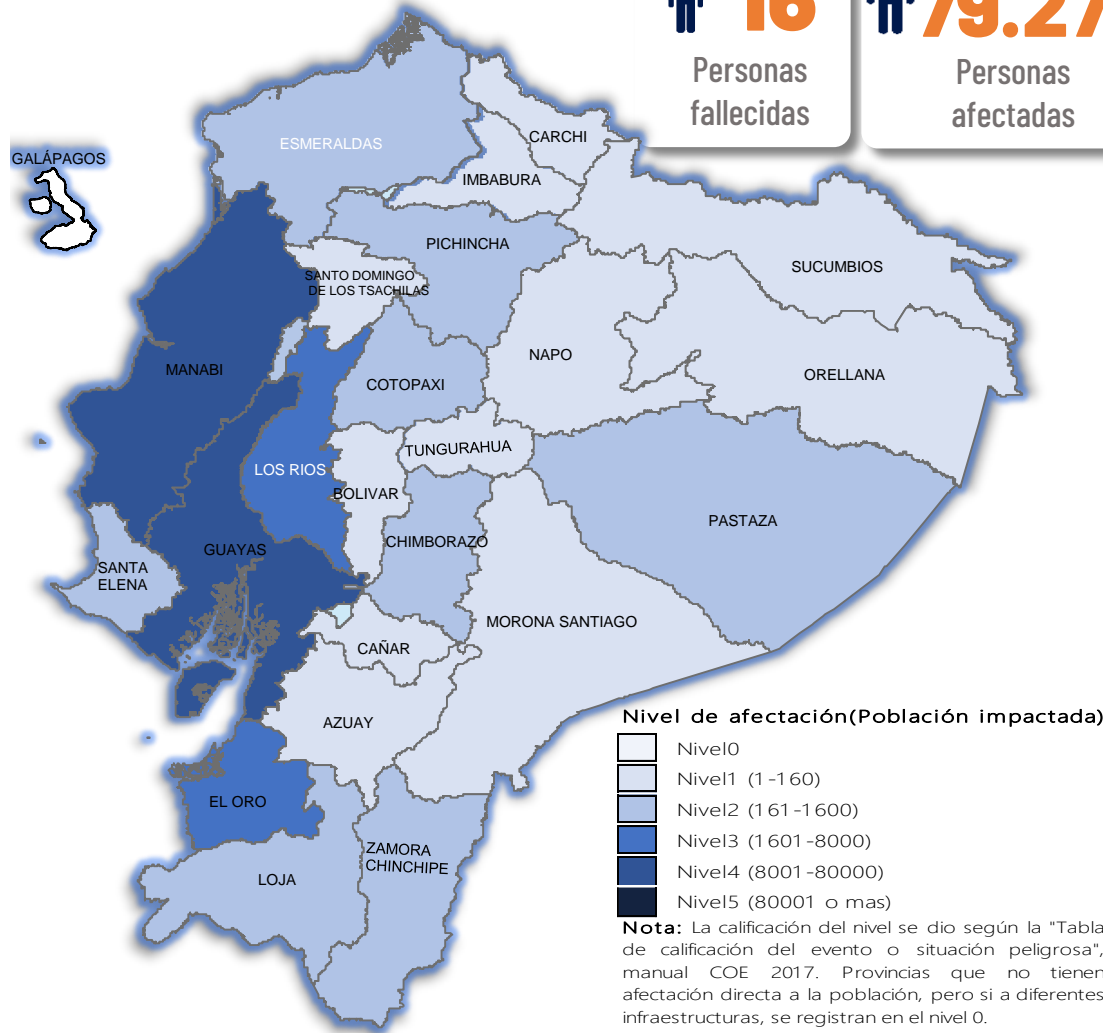

# AFECTACIONES POR LLUVIAS EN EL ECUADOR

Inicio 01-01-2025 al 06-03-2025 13:00 Referencia SITREP No. 47

Desde el 01 de enero de 2025 hasta la presente fecha, por lluvias se han registrado 1288 eventos adversos en 23 provincias, afectando a 178 cantones y 527 parroquias. Los eventos más recurrentes son los siguientes:

Deslizamiento (43,09%), Inundación (37,03%), Socavamiento (5,59%), Colapso Estructural (5,43%) y Vendaval (3,42%)

Las provincias con mayor impacto a personas son: **Manabí, Guayas, Los Ríos, El Oro, Esmeraldas, Chimborazo y Cotopaxi**

## Detalle de afectaciones a nivel provincia

Provincia	Personas fallecidas	Personas Impactadas	Personas Damnificadas	Viviendas Afectadas	Viviendas Destruidas	Km. de vías afectadas
Manabí	6	50820	2044	12680	26	1,64
Guayas	0	13239	13	3941	5	0,10
Los Ríos	1	7639	16	1819	8	1,00
El Oro	2	6554	623	1824	33	4,85
Esmeraldas	0	798	277	173	3	0,57
Chimborazo	0	746	0	27	0	5,26
Cotopaxi	0	576	0	14	0	0,45
Loja	2	466	37	134	7	1,84
Santa Elena	0	352	8	83	3	0,61
Zamora Chinchipe	1	181	44	35	0	0,22
Pastaza	0	176	12	3	1	0,14
Pichincha	1	176	5	67	2	3,17
Azuay	0	151	10	23	4	2,81
Napo	0	142	18	1	0	0,14
Carchi	0	111	5	4	2	0,36
Imbabura	2	71	7	15	1	4,20
Bolívar	0	64	11	10	1	1,83
Morona Santiago	0	46	7	11	1	0,65
Santo Domingo de Los Tsé	0	58	0	22	0	0,91
Orellana	0	28	0	4	0	0,00
Cañar	0	10	0	3	0	0,45
Sucumbios	0	8	0	2	0	0,02
Tungurahua	1	3	1	1	1	0,76
Galápagos	0	0	0	0	0	0,00
<b>Total</b>	<b>16</b>	<b>82415</b>	<b>3138</b>	<b>21044</b>	<b>98</b>	<b>31,98</b>

## Recurrencia de eventos por lluvias vs Personas Impactadas a nivel provincial

Personas impactadas refiere a la suma de personas afectadas y personas damnificadas