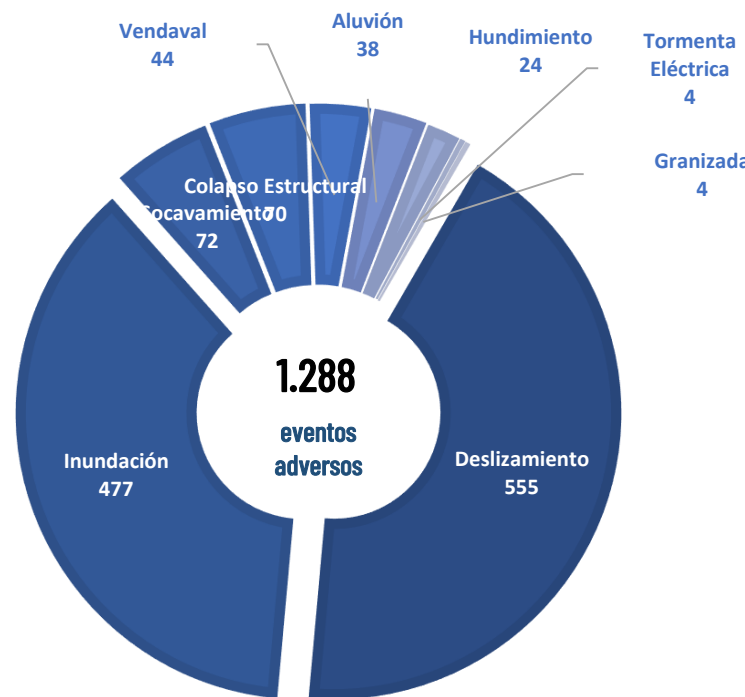

Detalle de afectaciones a nivel provincia

Provincia	Personas fallecidas	Personas Impactadas	Personas Damnificadas	Viviendas Afectadas	Viviendas Destruidas	Km. de vías afectadas
Manabí	6	50820	2044	12680	26	1,64
Guayas	0	13239	13	3941	5	0,10
Los Ríos	1	7639	16	1819	8	1,00
El Oro	2	6554	623	1824	33	4,85
Esmeraldas	0	798	277	173	3	0,57
Chimborazo	0	746	0	27	0	5,26
Cotopaxi	0	576	0	14	0	0,45
Loja	2	466	37	134	7	1,84
Santa Elena	0	352	8	83	3	0,61
Zamora Chinchipe	1	181	44	35	0	0,22
Pastaza	0	176	12	3	1	0,14
Pichincha	1	176	5	67	2	3,17
Azuay	0	151	10	23	4	2,81
Napo	0	142	18	1	0	0,14
Carchi	0	111	5	4	2	0,36
Imbabura	2	71	7	15	1	4,20
Bolívar	0	64	11	10	1	1,83
Morona Santiago	0	46	7	11	1	0,65
Santo Domingo de Los Tsé	0	58	0	22	0	0,91
Orellana	0	28	0	4	0	0,00
Cañar	0	10	0	3	0	0,45
Sucumbios	0	8	0	2	0	0,02
Tungurahua	1	3	1	1	1	0,76
Galápagos	0	0	0	0	0	0,00
Total	16	82415	3138	21044	98	31,98