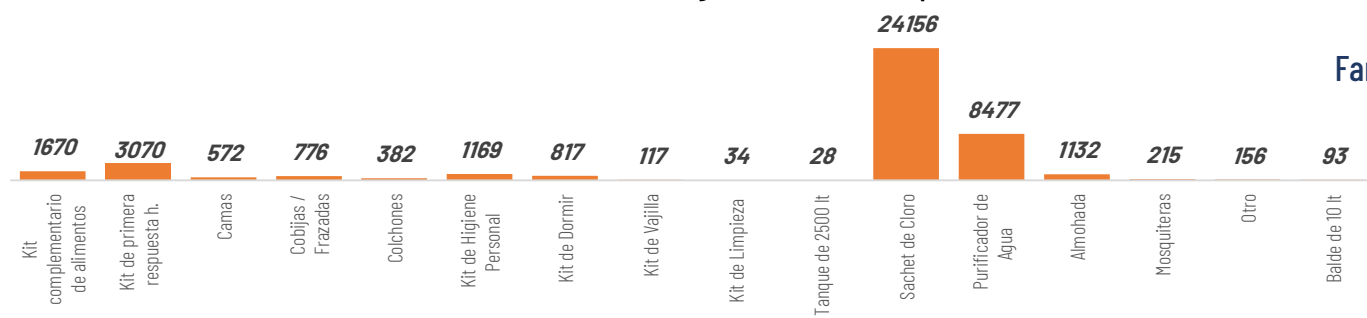

## Asistencia Humanitaria

Por eventos producidos por lluvias desde el 01 de enero de 2025 a la fecha, la SNGR y el SNDGIRD han entregado asistencia humanitaria a la población afectada, la cual se detalla a continuación:

**TOTAL DE BIENES DE ASISTENCIA HUMANITARIA ENTREGADO - SNGR**

**TOTAL DE BIENES DE ASISTENCIA HUMANITARIA ENTREGADO - SNDGIRD**

La SNGR ha entregado a población afectada un total de 43.977 bienes de asistencia humanitaria, a continuación se detallan algunos de los tipos de bienes: