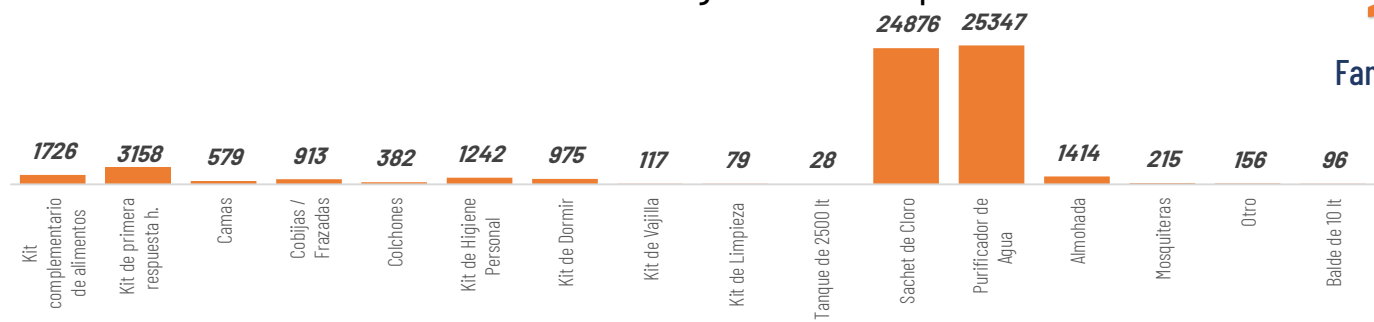

Recurrencia de eventos por lluvias vs Personas Impactadas a nivel provincial

Personas impactadas refiere a la suma de personas afectadas y personas damnificadas

Situación meteorológica

Asistencia Humanitaria

Por eventos producidos por lluvias desde el 01 de enero de 2025 a la fecha, la SNGR y el SNDGIRD han entregado asistencia humanitaria a la población afectada, la cual se detalla a continuación:

TOTAL DE BIENES DE ASISTENCIA HUMANITARIA ENTREGADO - SNGR

TOTAL DE BIENES DE ASISTENCIA HUMANITARIA ENTREGADO - SNDGIRD

La SNGR ha entregado a población afectada un total de 62.556 bienes de asistencia humanitaria, a continuación se detallan algunos de los tipos de bienes: