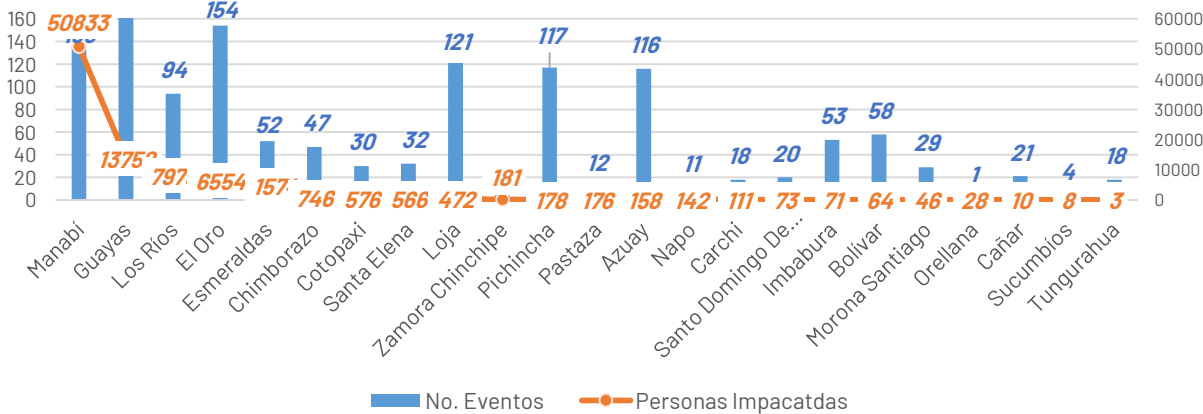

Recurrencia de eventos por lluvias vs Personas Impactadas a nivel provincial

Personas impactadas refiere a la suma de personas afectadas y personas damnificadas