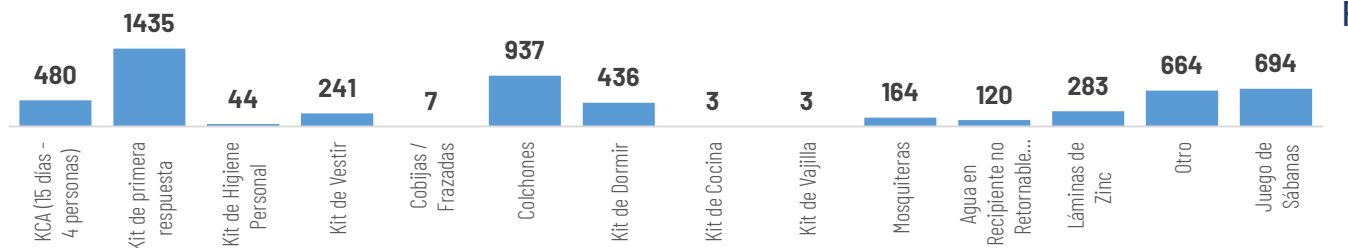

TOTAL DE BIENES DE ASISTENCIA HUMANITARIA ENTREGADO - SNDGIRD

La SNGR ha entregado a población afectada un total de 62.556 bienes de asistencia humanitaria, a continuación se detallan algunos de los tipos de bienes:

12.153
Familias atendidas por la SNGR

Las instituciones del SNDGIRD han entregado un total de 14.815 bienes de asistencia humanitaria:

5.122
Familias atendidas por el SNDGIRD

COE ACTIVADOS

1 COE Nacional
12 COE Provinciales
68 COE Cantonales

El 17 de febrero se activó el COE Nacional
El Oro, Carchi, Esmeraldas, Zamora Chinchipe, Los Ríos, Guayas, Manabí, Santa Elena, Bolívar, Loja, Azuay y Tungurahua.

Las Naves, San Miguel, Chimbo, Echandía en **Bolívar**; Riobamba y Cumandá en **Chimborazo**; Portovelo, Piñas, Balsas, Pasaje, Huaquillas en **El Oro**; Eloy Alfaro; Muisne, Quinindé en **Esmeraldas**; Guayaquil, Pedro Carbo, Alfredo Baquerizo Moreno (Juján), Simón Bolívar, Santa Lucía, Lomas de Sargentillo, Naranjal, El Empalme, Isidro Ayora, Salitre en **Guayas**; Cotacachi, Urcuquí, Ibarra en **Imbabura**; Pindal, Calvas, Gonzanamá, Chaguarpamba, Loja, Saraguro, Paltas, Olmedo, Celica, Quilanga, Zozoranga, Zapotillo, Puyango en **Loja**; Baba, Pueblo Viejo, Quevedo, Babahoyo, Buena Fe, Montalvo, Valencia, Urdaneta, Mocahe en **Los Ríos**; Olmedo, Jipijapa, Manta, Paján, Rocafuerte, Montecristi, Puerto López, Tosagua, Portoviejo, Bolívar, Santa Ana, Sucre, Junín, El Carmen en **Manabí**; El Chaco en **Napo**; Salinas, Santa Elena en **Santa Elena**; Nangaritz, Centinela