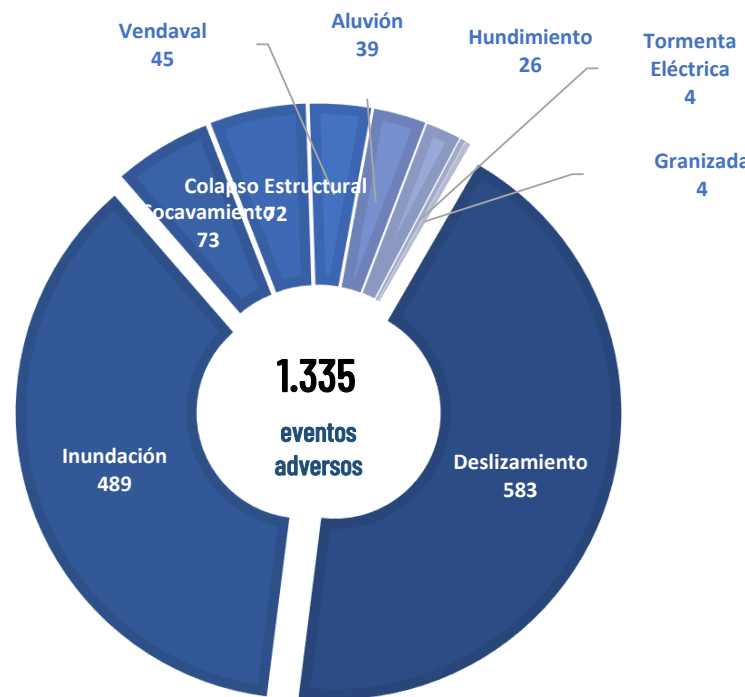

Cantidad de eventos por lluvias