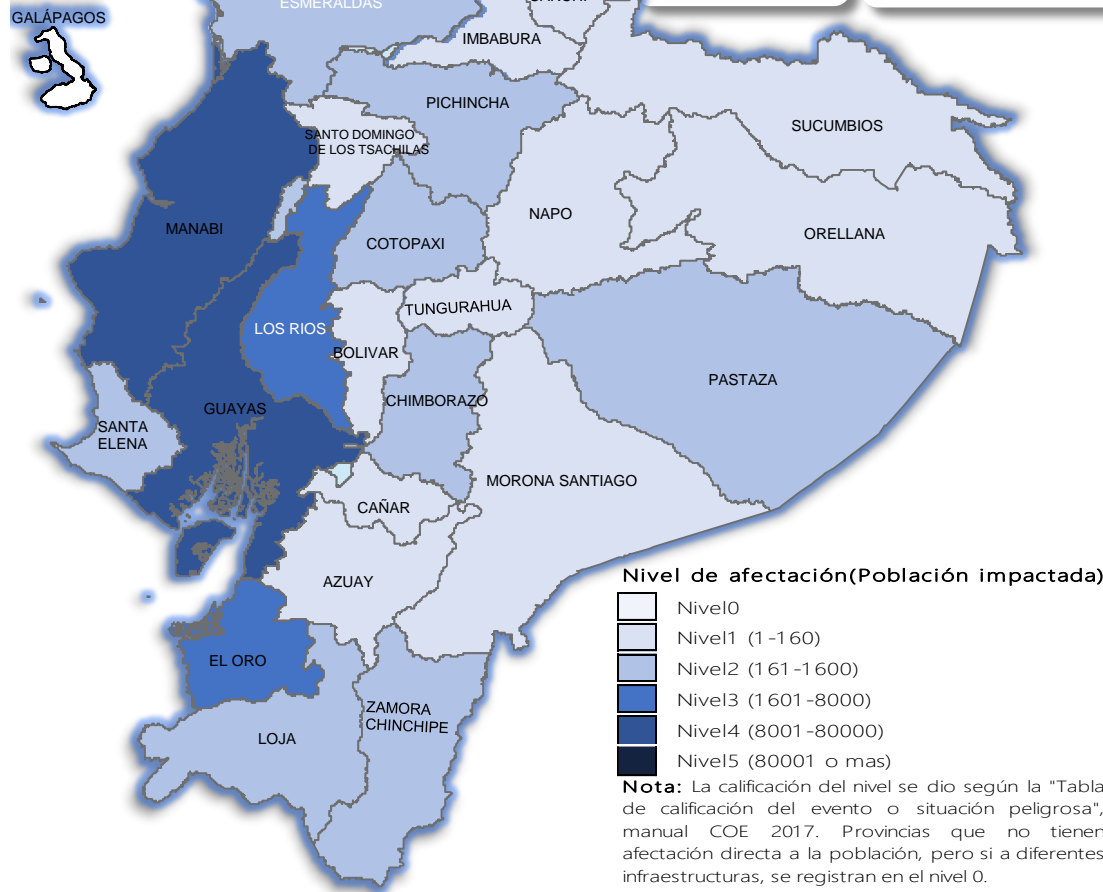

AFECTACIONES POR LLUVIAS EN EL ECUADOR

Inicio 01-01-2025 al 07-03-2025 12:00 Referencia SITREP No. 49

Desde el 01 de enero de 2025 hasta la presente fecha, por lluvias se han registrado 1335 eventos adversos en 23 provincias, afectando a 180 cantones y 539 parroquias. Los eventos más recurrentes son los siguientes:

Deslizamiento (43,67%), Inundación (36,63%), Socavamiento (5,47%), Colapso Estructural (5,39%) y Vendaval (3,37%).

Las provincias con mayor impacto a personas son: **Manabí, Guayas, Los Ríos, El Oro, Esmeraldas, Chimborazo y Cotopaxi**

Recurrencia de eventos por lluvias vs Personas Impactadas a nivel provincial

Personas impactadas refiere a la suma de personas afectadas y personas damnificadas

Situación meteorológica

Asistencia Humanitaria

Parroquias:

Catacocha (5/3/2025), Guachanamá (5/3/2025), Lauro Guerrero (5/3/2025), Orianga (5/3/2025), Cangonamá (5/3/2025), Cazaderos (4/3/2025), San Antonio de las Aradas (6/1/2025) en la provincia de Loja.