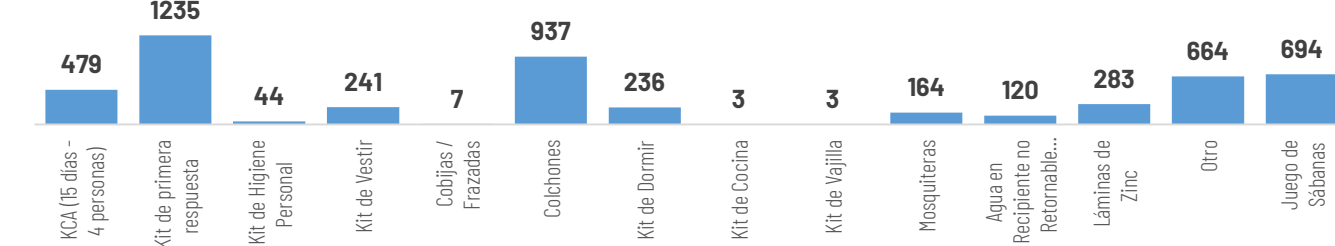

TOTAL DE BIENES DE ASISTENCIA HUMANITARIA ENTREGADO - SNGR

TOTAL DE BIENES DE ASISTENCIA HUMANITARIA ENTREGADO - SNDGIRD

La SNGR ha entregado a población afectada un total de 61.089 bienes de asistencia humanitaria, a continuación se detallan algunos de los tipos de bienes:

11.906
Familias atendidas por la SNGR

Las instituciones del SNDGIRD han entregado un total de 14.342 bienes de asistencia humanitaria:

4.693
Familias atendidas por el SNDGIRD

COE ACTIVADOS

1 COE Nacional
11 COE Provinciales
63 COE Cantonales

El 17 de febrero se activó el COE Nacional
El Oro, Carchi, Esmeraldas, Zamora Chinchipe, Los Ríos, Guayas, Manabí, Santa Elena, Bolívar, Loja y Azuay

Las Naves, San Miguel, Chimbo, Echandía en **Bolívar**; Riobamba y Cumandá en **Chimborazo**; Portovelo, Piñas, Balsas en **El Oro**; Eloy Alfaro; Muisne, Quinindé en **Esmeraldas**; Guayaquil, Pedro Carbo, Alfredo Baquerizo Moreno (Juján), Simón Bolívar, Santa Lucía, Lomas de Sargentillo, Naranjal, El Empalme en **Guayas**; Cotacachi, Urcuquí, Ibarra en **Imbabura**; Pindal, Calvas, Gonzanamá, Chaguarpamba, Loja, Saraguro, Paltas, Olmedo, Celica, Quilanga, Zozoranga, Zapotillo, Puyango en **Loja**; Baba, Pueblo Viejo, Quevedo, Babahoyo, Buena Fe, Montalvo, Valencia, Urdaneta, Mocahe en **Los Ríos**; Olmedo, Jipijapa, Manta, Paján, Rocafuerte, Montecristí, Puerto López, Tosagua, Portoviejo, Bolívar, Santa Ana, Sucre, Juní n en **Manabí**; El Chaco en **Napo**; Salinas, Santa Elena en **Santa Elena**; Nangaritza, Centinela del Condor en **Zamora Chinchipe**.