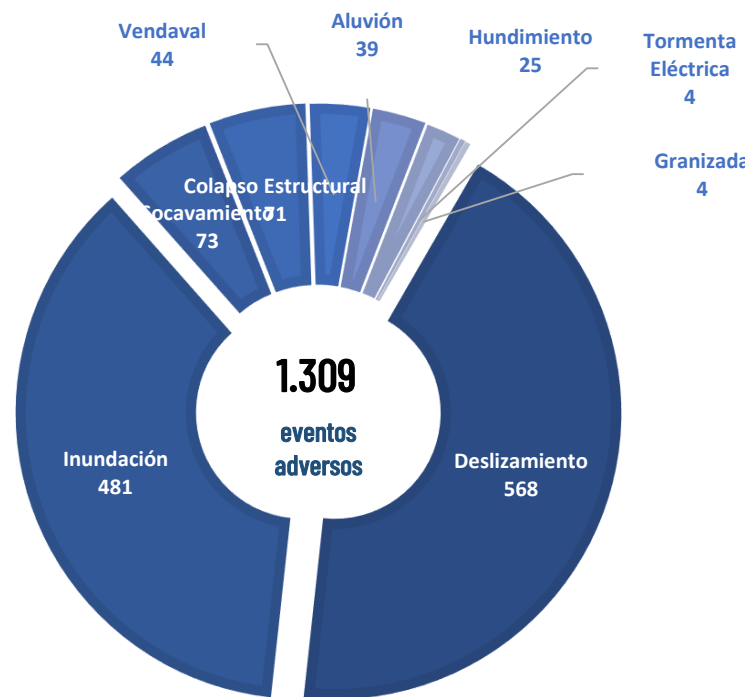

AFECTACIONES POR LLUVIAS EN EL ECUADOR

Inicio 01-01-2025 al 06-03-2025 17:00 Referencia SITREP No. 48

Desde el 01 de enero de 2025 hasta la presente fecha, por lluvias se han registrado 1309 eventos adversos en 23 provincias, afectando a 178 cantones y 529 parroquias. Los eventos más recurrentes son los siguientes:

Deslizamiento (43,39%), Inundación (36,75%), Socavamiento (5,58%), Colapso Estructural (5,42%) y Vendaval (3,36%)

Las provincias con mayor impacto a personas son: **Manabí, Guayas, Los Ríos, El Oro, Esmeraldas, Chimborazo y Cotopaxi**

Cantidad de eventos por lluvias

Detalle de afectaciones a nivel provincia

Provincia	Personas fallecidas	Personas Impactadas	Personas Damnificadas	Viviendas Afectadas	Viviendas Destruidas	Km. de vías afectadas
Manabí	6	50820	2044	12680	26	1,64
Guayas	0	13239	13	3941	5	0,10
Los Ríos	1	7939	16	1894	8	1,00
El Oro	2	6554	623	1824	33	4,85
Esmeraldas	0	1263	277	173	3	0,57
Chimborazo	0	746	0	27	0	5,26
Cotopaxi	0	576	0	14	0	0,48
Loja	2	466	37	134	7	1,84
Santa Elena	0	404	8	98	3	0,61
Zamora Chinchipe	1	181	44	35	0	0,22
Pastaza	0	176	12	3	1	0,14
Pichincha	1	178	5	69	2	3,18
Azuay	0	158	17	24	4	2,83
Napo	0	142	18	1	0	0,14
Carchi	0	111	5	4	2	0,36
Imbabura	2	71	7	15	1	4,37
Bolívar	0	64	11	10	1	2,02
Morona Santiago	0	46	7	11	1	0,65
Santo Domingo de Los Tsáchilas	0	68	0	25	0	0,91
Orellana	0	28	0	4	0	0,00
Cañar	0	10	0	3	0	0,45
Sucumbios	0	8	0	2	0	0,02
Tungurahua	1	3	1	1	1	0,76
Galápagos	0	0	0	0	0	0,00
Total	16	83251	3145	21140	98	32,40

Las áreas delimitadas en naranja y rojo presentan mayor intensidad de amenaza de lluvias y tormentas intensas. Las zonas entrecortadas con blanco son propensas a crecidas y desbordamientos de cuerpos de agua.