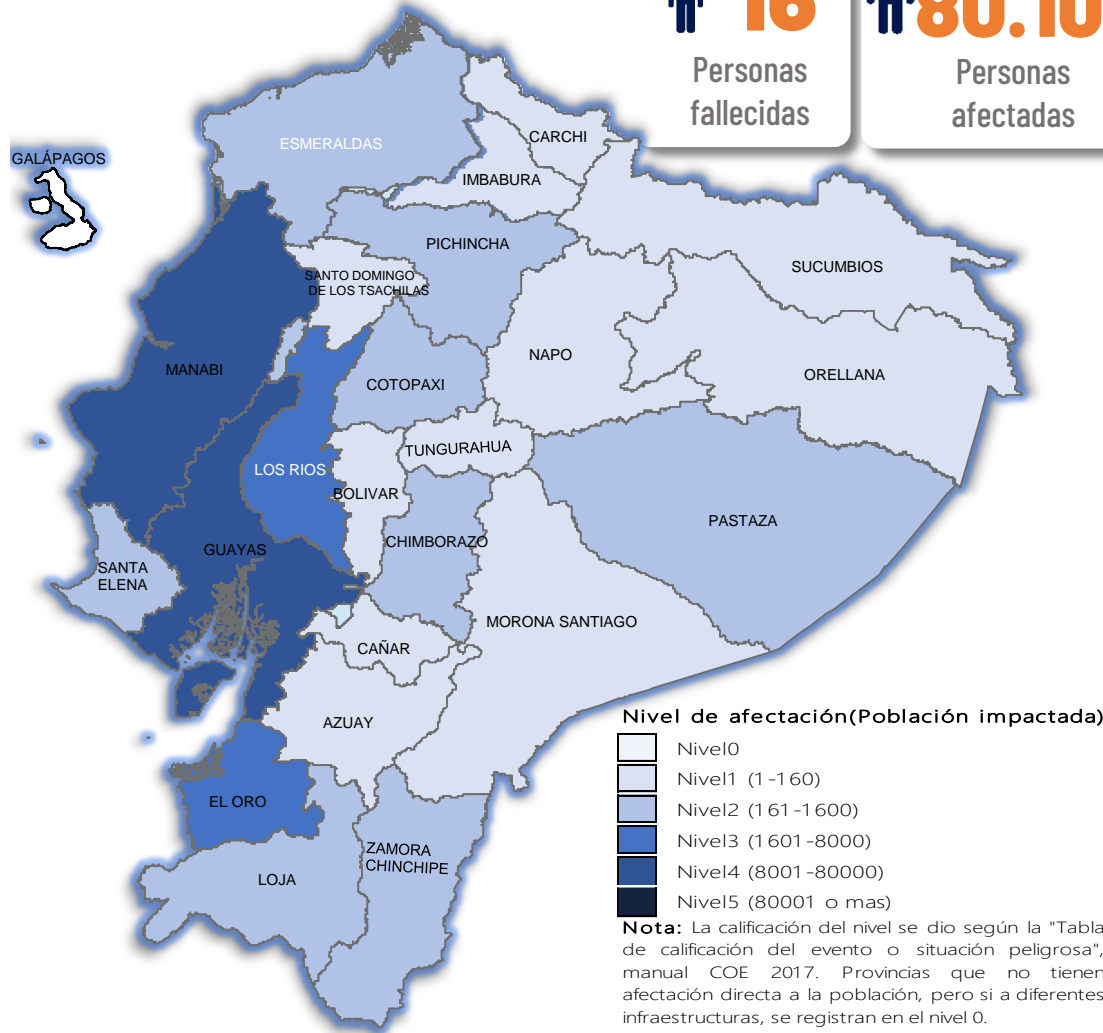

AFECTACIONES POR LLUVIAS EN EL ECUADOR

Inicio 01-01-2025 al 06-03-2025 17:00 Referencia SITREP No. 48

Desde el 01 de enero de 2025 hasta la presente fecha, por lluvias se han registrado 1309 eventos adversos en 23 provincias, afectando a 178 cantones y 529 parroquias. Los eventos más recurrentes son los siguientes:

Deslizamiento (43,39%), Inundación (36,75%), Socavamiento (5,58%), Colapso Estructural (5,42%) y Vendaval (3,36%)

Las provincias con mayor impacto a personas son: **Manabí, Guayas, Los Ríos, El Oro, Esmeraldas, Chimborazo y Cotopaxi**

Cantidad de eventos por lluvias

Detalle de afectaciones a nivel provincia

Provincia	Personas fallecidas	Personas Impactadas	Personas Damnificadas	Viviendas Afectadas	Viviendas Destruidas	Km. de vías afectadas
Manabí	6	50820	2044	12680	26	1,64
Guayas	0	13239	13	3941	5	0,10
Los Ríos	1	7939	16	1894	8	1,00
El Oro	2	6554	623	1824	33	4,85
Esmeraldas	0	1263	277	173	3	0,57
Chimborazo	0	746	0	27	0	5,26
Cotopaxi	0	576	0	14	0	0,48
Loja	2	466	37	134	7	1,84
Santa Elena	0	404	8	98	3	0,61
Zamora Chinchipe	1	181	44	35	0	0,22
Pastaza	0	176	12	3	1	0,14
Pichincha	1	178	5	69	2	3,18
Azuay	0	158	17	24	4	2,83
Napo	0	142	18	1	0	0,14
Carchi	0	111	5	4	2	0,36
Imbabura	2	71	7	15	1	4,37
Bolívar	0	64	11	10	1	2,02
Morona Santiago	0	46	7	11	1	0,65
Santo Domingo de Los Tsáchilas	0	68	0	25	0	0,91
Orellana	0	28	0	4	0	0,00
Cañar	0	10	0	3	0	0,45
Sucumbios	0	8	0	2	0	0,02
Tungurahua	1	3	1	1	1	0,76
Galápagos	0	0	0	0	0	0,00
Total	16	83251	3145	21140	98	32,40