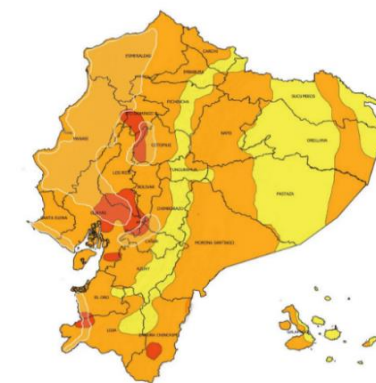

Deslizamiento (43,39%), Inundación (36,75%), Socavamiento (5,58%), Colapso Estructural (5,42%) y Vendaval (3,36%)

Las provincias con mayor impacto a personas son: **Manabí, Guayas, Los Ríos, El Oro, Esmeraldas, Chimborazo y Cotopaxi**

Cantidad de eventos por lluvias

Detalle de afectaciones a nivel provincia

Provincia	Personas fallecidas	Personas Impactadas	Personas Damnificadas	Viviendas Afectadas	Viviendas Destruidas	Km. de vías afectadas
Manabí	6	50820	2044	12680	26	1,64
Guayas	0	13239	13	3941	5	0,10
Los Ríos	1	7939	16	1894	8	1,00
El Oro	2	6554	623	1824	33	4,85
Esmeraldas	0	1263	277	173	3	0,57
Chimborazo	0	746	0	27	0	5,26
Cotopaxi	0	576	0	14	0	0,48
Loja	2	466	37	134	7	1,84
Santa Elena	0	404	8	98	3	0,61
Zamora Chinchipe	1	181	44	35	0	0,22
Pastaza	0	176	12	3	1	0,14
Pichincha	1	178	5	69	2	3,18
Azuay	0	158	17	24	4	2,83
Napo	0	142	18	1	0	0,14
Carchi	0	111	5	4	2	0,36
Imbabura	2	71	7	15	1	4,37
Bolívar	0	64	11	10	1	2,02
Morona Santiago	0	46	7	11	1	0,65
Santo Domingo de Los Tsáchilas	0	68	0	25	0	0,91
Orellana	0	28	0	4	0	0,00
Cañar	0	10	0	3	0	0,45
Sucumbios	0	8	0	2	0	0,02
Tungurahua	1	3	1	1	1	0,76
Galápagos	0	0	0	0	0	0,00
Total	16	83251	3145	21140	98	32,40

Recurrencia de eventos por lluvias vs Personas Impactadas a nivel provincial

Personas impactadas refiere a la suma de personas afectadas y personas damnificadas

Situación meteorológica

Según Advertencia Meteorológico Nro. 13 emitido por el INAMHI, con vigencia desde 16:00 del 04 de marzo hasta las 10H00 del 07 de marzo 2025. Se mantienen las lluvias de moderada intensidad y puntual muy alta en el Litoral y estribaciones de cordillera occidental, también se espera eventos de lluvia moderados en la región Interandina y Amazonía. Se prevé que los eventos más intensos se presenten los días 4 y 5 de marzo.

Las áreas delimitadas en naranja y rojo presentan mayor intensidad de amenaza de lluvias y tormentas intensas. Las zonas entrecortadas con blanco son propensas a crecidas y desbordamientos de cuerpos de agua.