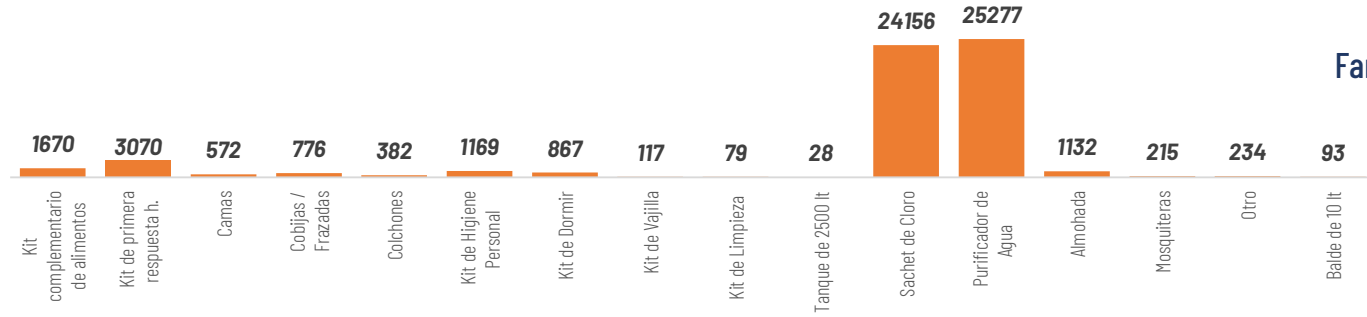

Estimación de Máxima Precipitación Acumulada Diaria

REGIÓN	Precipitación acumulada diaria (mm/día)		
	Nivel Medio	Nivel Alto	Muy Alto
Litoral / Insular	10 - 18	18 - 41	41 - 90
Interandina	8 - 11	11 - 30	31 - 60
Amazonía	22 - 31	31 - 60	54 - 90

Asistencia Humanitaria

Por eventos producidos por lluvias desde el 01 de enero de 2025 a la fecha, la SNGR y el SNDGIRD han entregado asistencia humanitaria a la población afectada, la cual se detalla a continuación:

TOTAL DE BIENES DE ASISTENCIA HUMANITARIA ENTREGADO - SNGR

TOTAL DE BIENES DE ASISTENCIA HUMANITARIA ENTREGADO - SNDGIRD

La SNGR ha entregado a población afectada un total de 61.089 bienes de asistencia humanitaria, a continuación se detallan algunos de los tipos de bienes: