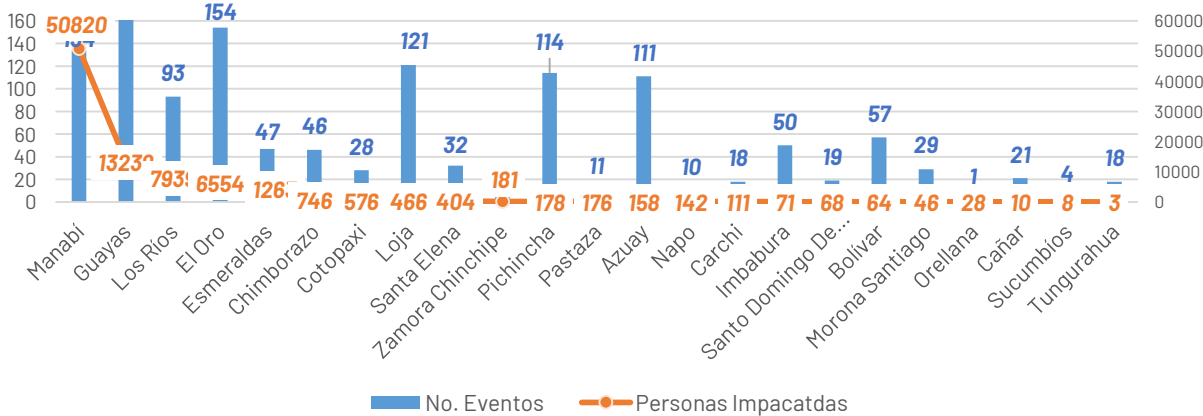

Recurrencia de eventos por lluvias vs Personas Impactadas a nivel provincial

Personas impactadas refiere a la suma de personas afectadas y personas damnificadas