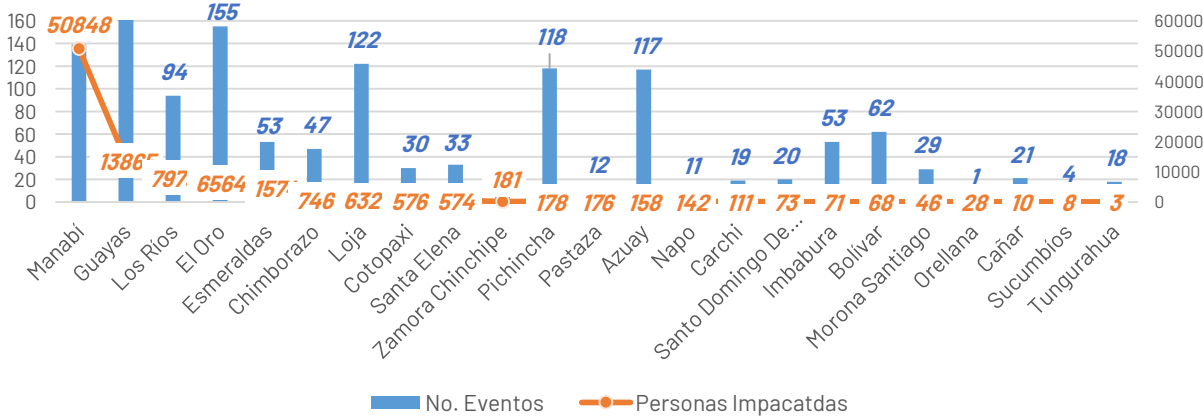

Recurrencia de eventos por lluvias vs Personas Impactadas a nivel provincial

Personas impactadas refiere a la suma de personas afectadas y personas damnificadas