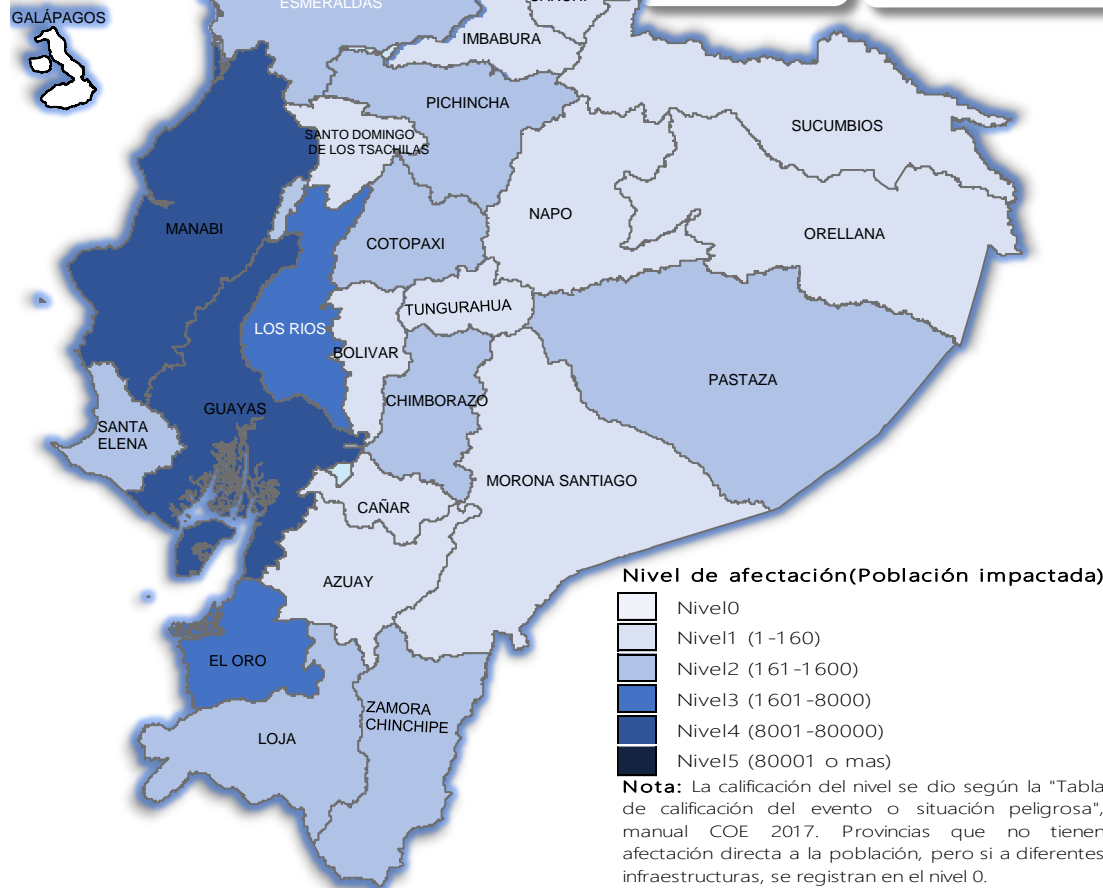

# AFECTACIONES POR LLUVIAS EN EL ECUADOR

Inicio 01-01-2025 al 07-03-2025 17:00 Referencia SITREP No. 50

Desde el 01 de enero de 2025 hasta la presente fecha, por lluvias se han registrado 1350 eventos adversos en 23 provincias, afectando a 182 cantones y 544 parroquias. Los eventos más recurrentes son los siguientes:

Deslizamiento (43,78%), Inundación (36,52%), Colapso Estructural (5,48%), Socavamiento (5,41%) y Vendaval (3,41%).

Las provincias con mayor impacto a personas son: **Manabí, Guayas, Los Ríos, El Oro, Esmeraldas, Chimborazo y Cotopaxi**

## Detalle de afectaciones a nivel provincia

Provincia	Personas fallecidas	Personas Impactadas	Personas Damnificadas	Viviendas Afectadas	Viviendas Destruidas	Km. de vías afectadas
Manabí	6	50848	2044	12680	28	1,69
Guayas	0	13865	13	4204	5	0,10
Los Ríos	1	7979	16	1904	8	1,00
El Oro	2	6564	623	1829	33	4,86
Esmeraldas	0	1574	277	333	3	0,57
Chimborazo	0	746	0	27	0	5,30
Cotopaxi	0	576	0	15	0	0,50
Loja	2	632	37	144	12	1,91
Santa Elena	0	574	8	143	3	0,61
Zamora Chinchipe	1	181	44	35	0	0,22
Pastaza	0	176	12	3	1	0,14
Pichincha	1	178	5	69	2	3,26
Azuay	0	158	17	27	4	3,05
Napo	0	142	18	1	0	0,14
Carchi	0	111	5	4	2	0,38
Imbabura	2	71	7	15	1	4,51
Bolívar	0	68	11	10	1	2,10
Morona Santiago	0	46	7	11	1	0,65
Santo Domingo de Los Tsáchil	0	73	0	27	0	0,91
Orellana	0	28	0	4	0	0,00
Cañar	0	10	0	3	0	0,45
Sucumbios	0	8	0	2	0	0,02
Tungurahua	1	3	1	1	1	0,76
Galápagos	0	0	0	0	0	0,00
<b>Total</b>	<b>16</b>	<b>84611</b>	<b>3150</b>	<b>21643</b>	<b>105</b>	<b>33,13</b>