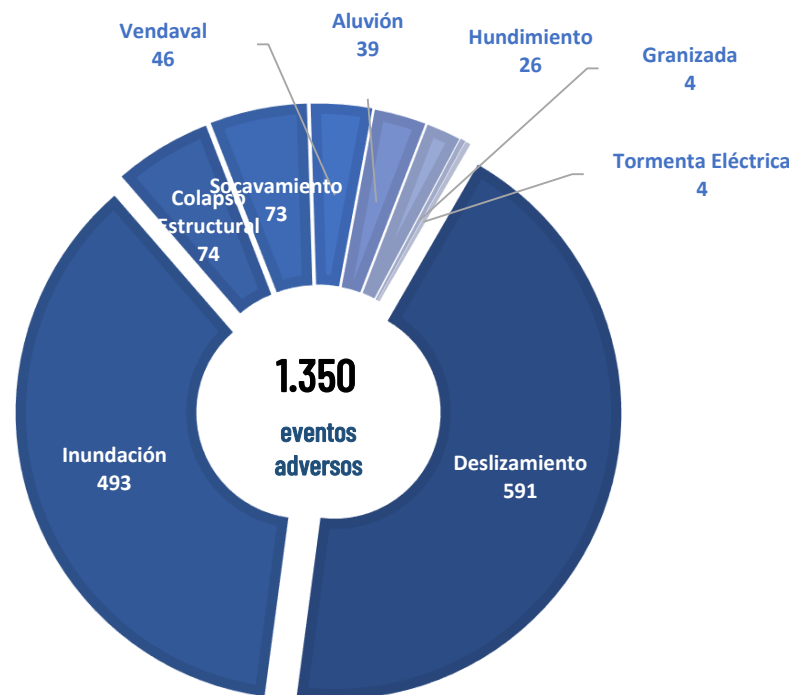

# AFECTACIONES POR LLUVIAS EN EL ECUADOR

Inicio 01-01-2025 al 07-03-2025 17:00 Referencia SITREP No. 50

Desde el 01 de enero de 2025 hasta la presente fecha, por lluvias se han registrado 1350 eventos adversos en 23 provincias, afectando a 182 cantones y 544 parroquias. Los eventos más recurrentes son los siguientes:

Deslizamiento (43,78%), Inundación (36,52%), Colapso Estructural (5,48%), Socavamiento (5,41%) y Vendaval (3,41%).

Las provincias con mayor impacto a personas son: **Manabí, Guayas, Los Ríos, El Oro, Esmeraldas, Chimborazo y Cotopaxi**

## Cantidad de eventos por lluvias