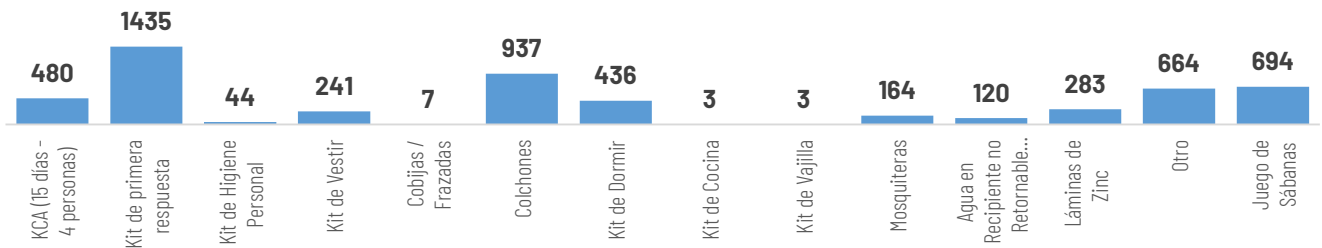

**TOTAL DE BIENES DE ASISTENCIA HUMANITARIA ENTREGADO - SNGR**

**TOTAL DE BIENES DE ASISTENCIA HUMANITARIA ENTREGADO - SNDGIRD**

La SNGR ha entregado a población afectada un total de 63.422 bienes de asistencia humanitaria, a continuación se detallan algunos de los tipos de bienes:

**13.736**  
Familias atendidas por la SNGR

Las instituciones del SNDGIRD han entregado un total de 14.815 bienes de asistencia humanitaria:

**5.160**  
Familias atendidas por el SNDGIRD

Se encuentran **21** alojamientos **activos** y **5** alojamientos **cerrados**: