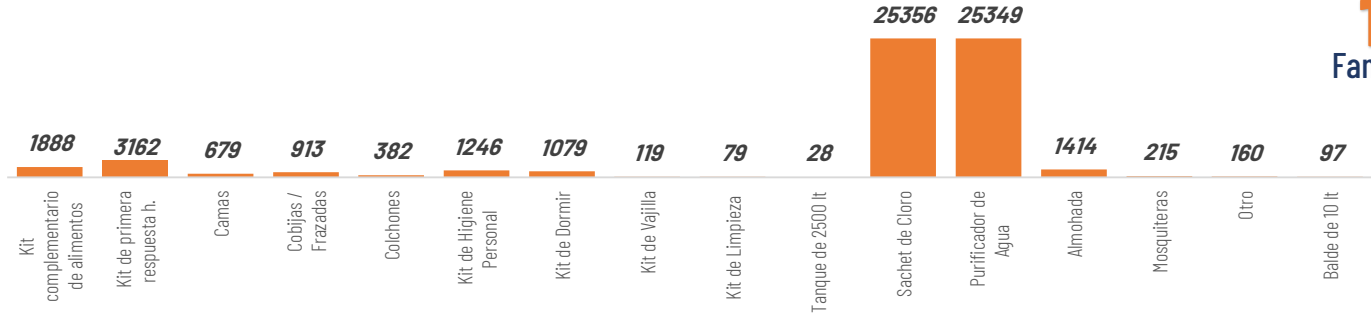

## Situación meteorológica

## Asistencia Humanitaria

Por eventos producidos por lluvias desde el 01 de enero de 2025 a la fecha, la SNGR y el SNDGIRD han entregado asistencia humanitaria a la población afectada, la cual se detalla a continuación:

**TOTAL DE BIENES DE ASISTENCIA HUMANITARIA ENTREGADO - SNGR**

**TOTAL DE BIENES DE ASISTENCIA HUMANITARIA ENTREGADO - SNDGIRD**

La SNGR ha entregado a población afectada un total de 63.422 bienes de asistencia humanitaria, a continuación se detallan algunos de los tipos de bienes: