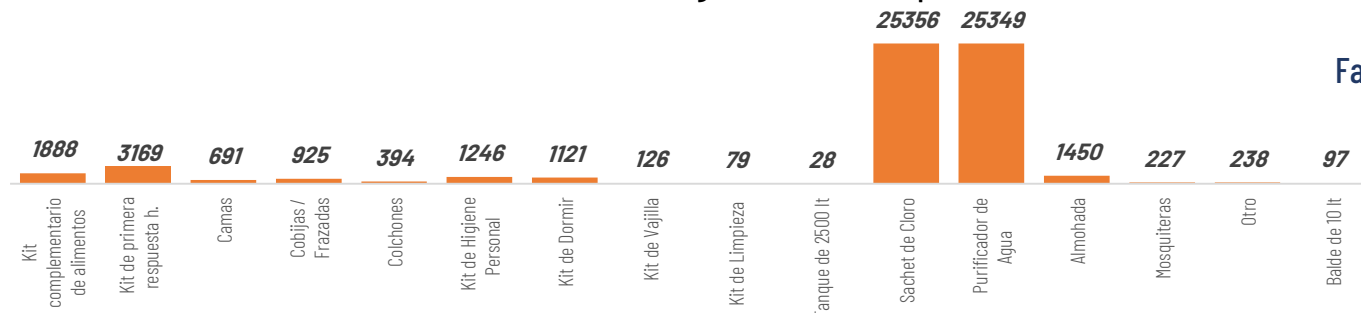

## Asistencia Humanitaria

Por eventos producidos por lluvias desde el 01 de enero de 2025 a la fecha, la SNGR y el SNDGIRD han entregado asistencia humanitaria a la población afectada, la cua se detalla a continuación:

**TOTAL DE BIENES DE ASISTENCIA HUMANITARIA ENTREGADO - SNGR**

**TOTAL DE BIENES DE ASISTENCIA HUMANITARIA ENTREGADO - SNDGIRD**

La SNGR ha entregado a población afectada un total de 63.648 bienes de asistencia humanitaria, a continuación se detallan algunos de los tipos de bienes: