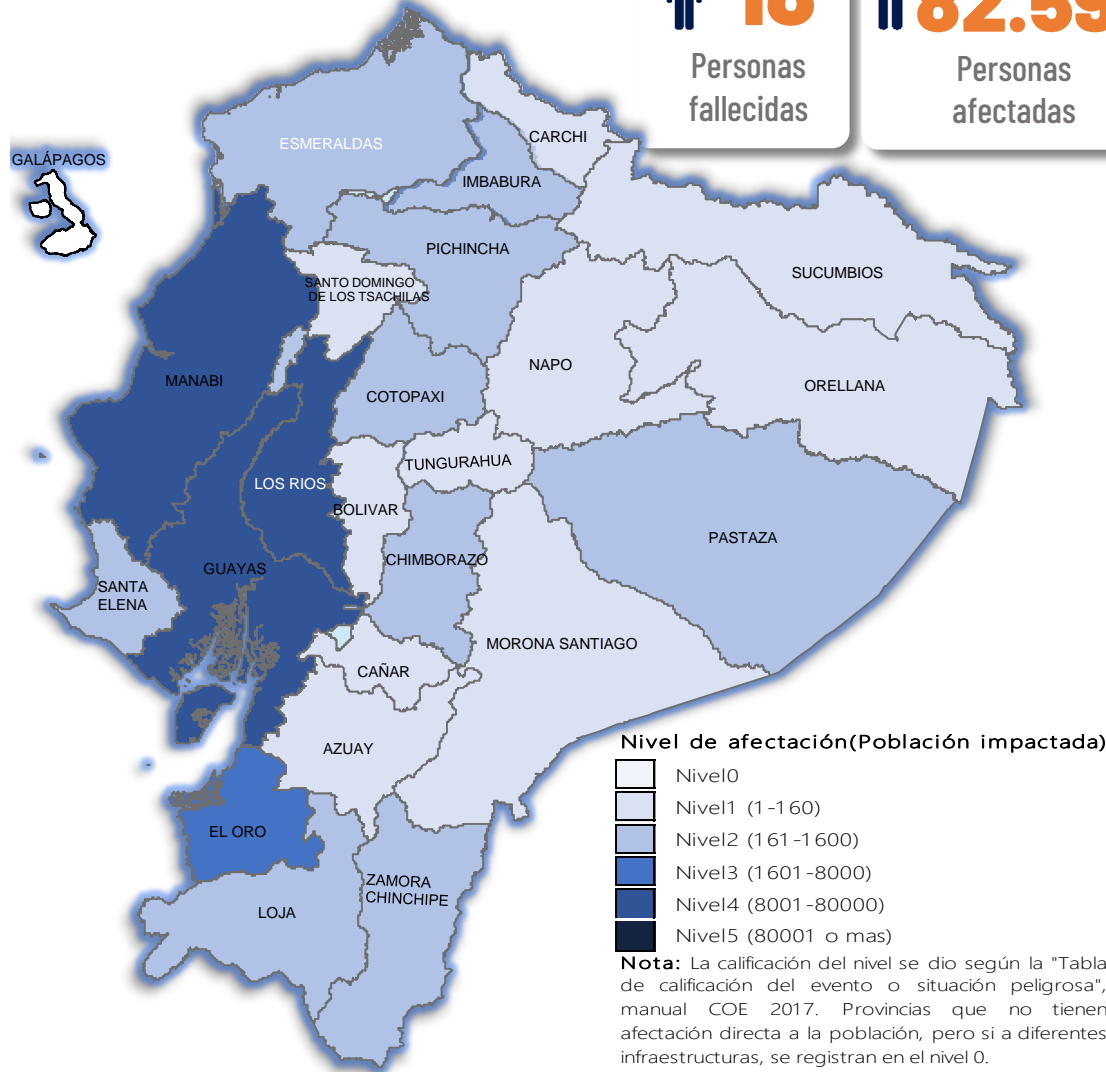

# AFECTACIONES POR LLUVIAS EN EL ECUADOR

Inicio 01-01-2025 al 08-03-2025 17:00 Referencia SITREP No. 51

Desde el 01 de enero de 2025 hasta la presente fecha, por lluvias se han registrado 1376 eventos adversos en 23 provincias, afectando a 183 cantones y 550 parroquias. Los eventos más recurrentes son los siguientes: Deslizamiento (43,53%), Inundación (36,56%), Colapso Estructural (5,52%), Socavamiento (5,52%) y Vendaval (3,49%).

Las provincias con mayor impacto a personas son: **Manabí, Guayas, Los Ríos, El Oro, Esmeraldas, Chimborazo y Loja**

## Detalle de afectaciones a nivel provincia

Provincia	Personas fallecidas	Personas Impactadas	Personas Damnificadas	Viviendas Afectadas	Viviendas Destruidas	Km. de vías afectadas
Manabí	6	50873	2044	12680	29	1,69
Guayas	1	13903	13	4215	5	0,10
Los Ríos	1	8787	16	2089	8	1,15
El Oro	2	6711	679	1829	33	5,31
Esmeraldas	0	1574	277	333	3	0,57
Chimborazo	0	753	0	28	0	5,30
Loja	2	669	37	162	12	1,91
Cotopaxi	0	580	0	15	0	0,50
Santa Elena	0	574	8	145	3	0,61
Pichincha	2	213	20	200	2	3,26
Zamora Chinchipe	1	181	44	35	0	0,22
Pastaza	0	176	12	5	1	0,18
Imbabura	2	174	7	118	1	4,60
Azuay	0	158	17	27	4	3,05
Napo	0	146	18	1	0	0,14
Carchi	0	111	5	4	2	0,38
Santo Domingo de Los Tsáchil	0	73	0	27	0	0,91
Bolívar	0	68	11	10	1	2,10
Morona Santiago	0	46	7	11	1	0,65
Orellana	0	28	0	4	0	0,00
Cañar	0	10	0	3	0	0,45
Sucumbios	0	8	0	2	0	0,02
Tungurahua	1	3	1	1	1	0,77
Galápagos	0	0	0	0	0	0,00
<b>Total</b>	<b>18</b>	<b>85819</b>	<b>3221</b>	<b>22121</b>	<b>106</b>	<b>33,87</b>

Región Litoral: Guayas, Los Ríos, Manabí, Santo Domingo.

Región Insular: Isabela y Fernandina

Región Interandina: Bolívar, Cotopaxi, Tungurahua, Chimborazo, Azuay, Loja y Pichincha

Región Amazónica: Napo, Morona Santiago, y Zamora Chinchipe