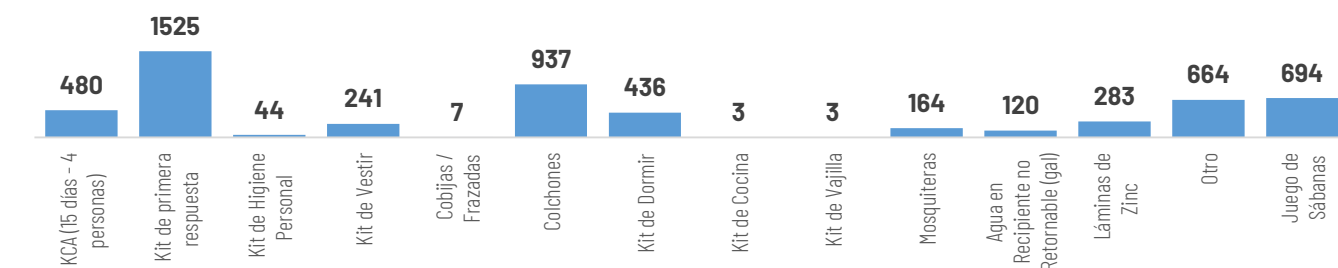

14.132 Familias atendidas por la SNGR

5.575 Familias atendidas por el SNDGIRD

COE ACTIVADOS

1 COE Nacional
13 COE Provinciales
76 COE Cantonales

El 17 de febrero se activó el COE Nacional

Pastaza, El Oro, Carchi, Esmeraldas, Zamora Chinchipe, Los Ríos, Guayas, Manabí, Santa Elena, Bolívar, Loja, Azuay y Tungurahua.

Cayambe en **Pichincha**; Girón en **Azuay**; Las Naves, San Miguel, Chimbo, Echandía en **Bolívar**; La Troncal en **Cañar**; San Pedro de Huaca, Espejo en **Carchi**; Riobamba y Cumandá en **Chimborazo**; Portovelo, Piñas, Balsas, Pasaje, Huaquillas en **El Oro**; Eloy Alfaro; Muisne, Quinindé en **Esmeraldas**; Guayaquil, Pedro Carbo, Alfredo Baquerizo Moreno (Juján), Simón Bolívar, Santa Lucía, Lomas de Sargentillo, Naranjal, El Empalme, Isidro Ayora, Salitre en **Guayas**; Cotacachi, Urcuquí, Ibarra en **Imbabura**; Pindal, Calvas, Gonzanamá, Chaguarpamba, Loja, Saraguro, Paltas, Olmedo, Celica, Quilanga, Zozoranga, Zapotillo, Puyango, Catamayo en **Loja**; Baba, Pueblo Viejo, Quevedo, Babahoyo, Buena Fe, Montalvo, Valencia, Urdaneta, Mocahe en **Los Ríos**; Olmedo, Jipijapa, Manta, Paján, Rocafuerte, Montecristi, Puerto López, Tosagua, Portoviejo, Bolívar, Santa Ana, Sucre, 24 de Mayo, El Carmen en **Manabí**; El Chaco en **Napo**; Salinas, Santa Elena en **Santa Elena**; Nangaritza, Centinela del Condor en **Zamora Chinchipe**.

DECLARATORIAS DE ALERTAS Y EMERGENCIAS