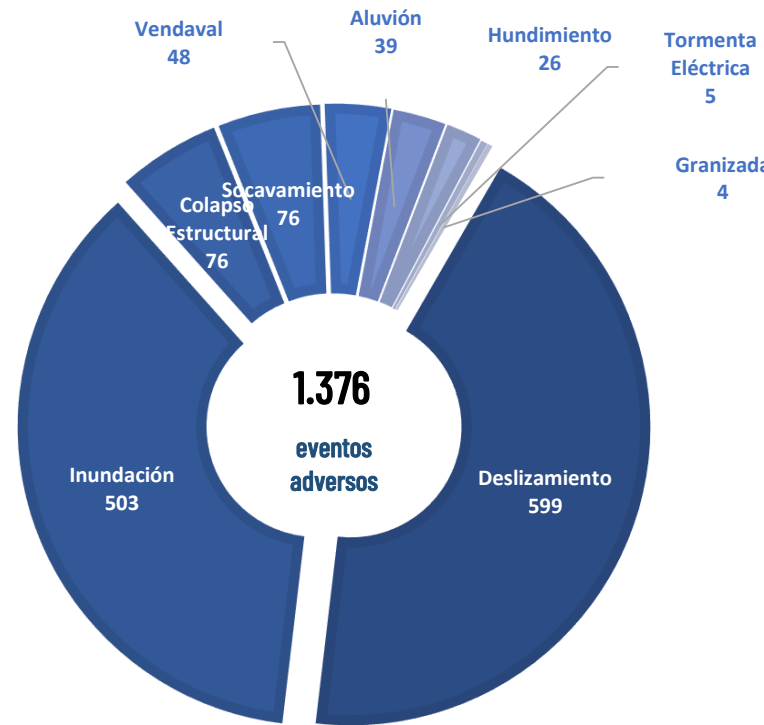

# AFECTACIONES POR LLUVIAS EN EL ECUADOR

Inicio 01-01-2025 al 08-03-2025 17:00 Referencia SITREP No. 51

Desde el 01 de enero de 2025 hasta la presente fecha, por lluvias se han registrado 1376 eventos adversos en 23 provincias, afectando a 183 cantones y 550 parroquias. Los eventos más recurrentes son los siguientes: Deslizamiento (43,53%), Inundación (36,56%), Colapso Estructural (5,52%), Socavamiento (5,52%) y Vendaval (3,49%).

Las provincias con mayor impacto a personas son: **Manabí, Guayas, Los Ríos, El Oro, Esmeraldas, Chimborazo y Loja**

## Cantidad de eventos por lluvias