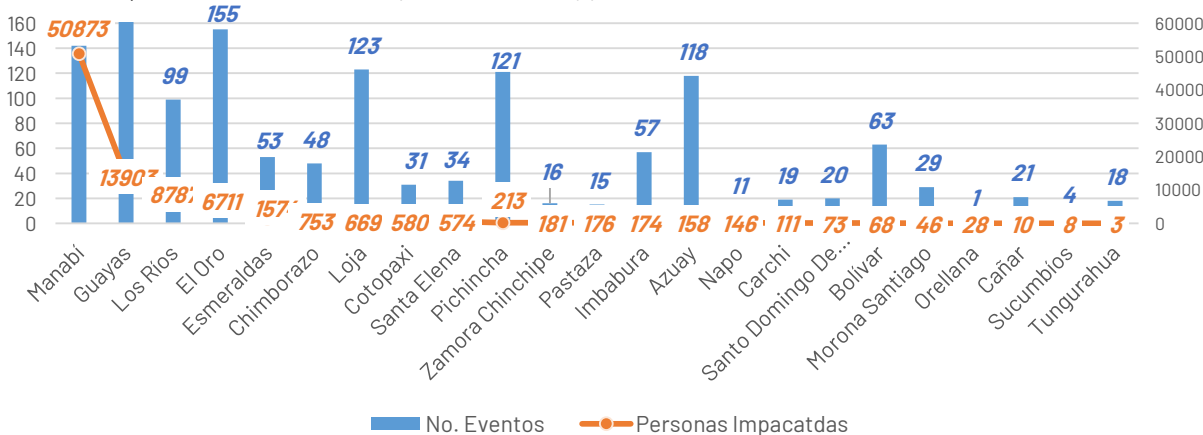

Recurrencia de eventos por lluvias vs Personas Impactadas a nivel provincial

Personas impactadas refiere a la suma de personas afectadas y personas damnificadas