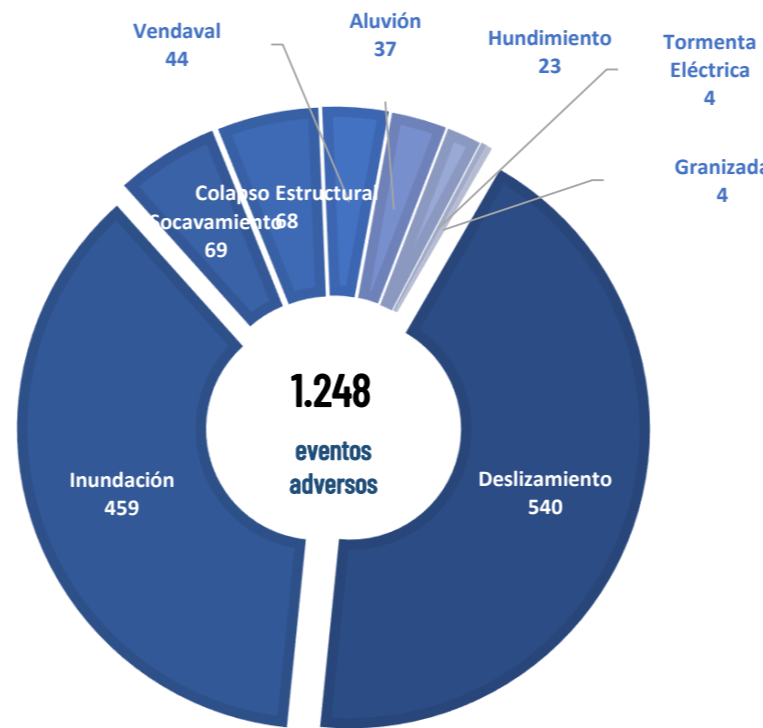

AFECTACIONES POR LLUVIAS EN EL ECUADOR

Inicio 01-01-yyyy al 05-03-yyyy 16:00 Referencia SITREP No. 46

Desde el 01 de enero de 2025 hasta la presente fecha, por lluvias se han registrado 1248 eventos adversos en 23 provincias, afectando a 177 cantones y 518 parroquias. Los eventos más recurrentes son los siguientes: Deslizamiento (43,27%), Inundación (36,78%), Socavamiento (5,53%), Colapso Estructural (5,45%) y Vendaval (3,53%)

Las provincias con mayor impacto a personas son: **Manabí, Guayas, Los Ríos, El Oro, Esmeraldas, Chimborazo y Cotopaxi**

Cantidad de eventos por lluvias

Detalle de afectaciones a nivel provincia

Provincia	Personas fallecidas	Personas Impactadas	Personas Damnificadas	Viviendas Afectadas	Viviendas Destruidas	Km. de vías afectadas
Manabí	6	50233	2044	12680	25	1,64
Guayas	0	13226	13	3937	5	0,10
Los Ríos	1	6951	16	1569	8	0,80
El Oro	2	5757	608	1571	33	4,11
Esmeraldas	0	798	277	173	3	0,57
Chimborazo	0	746	0	27	0	5,26
Cotopaxi	0	576	0	14	0	0,43
Loja	2	413	34	101	7	1,72
Santa Elena	0	342	8	81	3	0,61
Zamora Chinchipe	1	181	44	35	0	0,22
Pastaza	0	176	6	3	1	0,14
Pichincha	1	176	5	65	2	3,09
Azuay	0	150	9	23	3	2,70
Napo	0	142	18	1	0	0,07
Carchi	0	111	5	4	2	0,36
Imbabura	2	71	7	15	1	4,13
Bolívar	0	52	11	7	1	1,72
Morona Santiago	0	46	7	11	1	0,64
Santa Domingo de Los Tsác.	0	58	0	22	0	0,91
Orellana	0	28	0	4	0	0,00
Cañar	0	10	0	3	0	0,45
Sucumbios	0	8	0	2	0	0,02
Tungurahua	1	3	1	1	1	0,76
Galápagos	0	0	0	0	0	0,00
Total	16	80546	3113	20422	96	30,45

Las áreas delimitadas en naranja y rojo presentan mayor intensidad de amenaza de lluvias y tormentas intensas. Las zonas entrecortadas con blanco son propensas a crecidas y desbordamientos de cuerpos de agua.