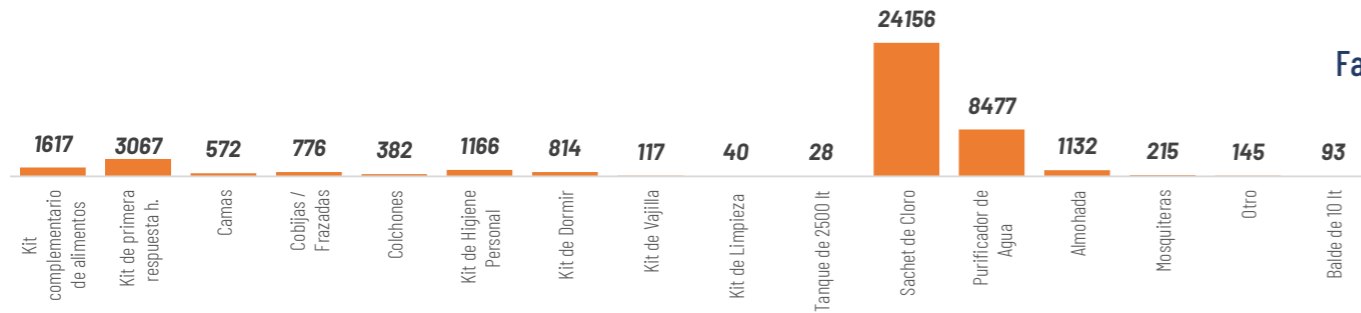

TOTAL DE BIENES DE ASISTENCIA HUMANITARIA ENTREGADO - SNDGIRD

Las instituciones del SNDGIRD han entregado un total de 10.586 bienes de asistencia humanitaria: