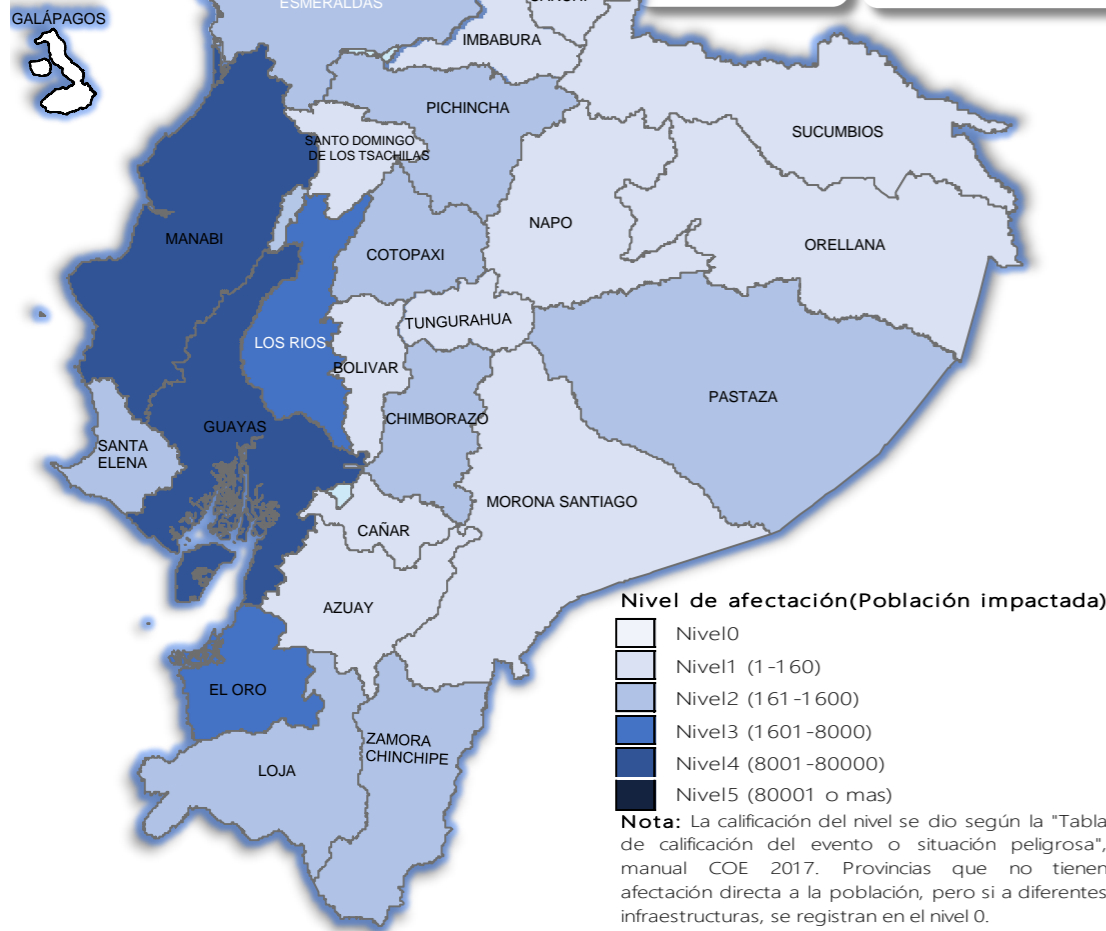

AFECTACIONES POR LLUVIAS EN EL ECUADOR

Inicio 01-01-yyyy al 05-03-yyyy 16:00 Referencia SITREP No. 46

Desde el 01 de enero de 2025 hasta la presente fecha, por lluvias se han registrado 1248 eventos adversos en 23 provincias, afectando a 177 cantones y 518 parroquias. Los eventos más recurrentes son los siguientes: Deslizamiento (43,27%), Inundación (36,78%), Socavamiento (5,53%), Colapso Estructural (5,45%) y Vendaval (3,53%)

Las provincias con mayor impacto a personas son: **Manabí, Guayas, Los Ríos, El Oro, Esmeraldas, Chimborazo y Cotopaxi**

Cantidad de eventos por lluvias

Detalle de afectaciones a nivel provincia

Provincia	Personas fallecidas	Personas Impactadas	Personas Damnificadas	Viviendas Afectadas	Viviendas Destruidas	Km. de vías afectadas
Manabí	6	50233	2044	12680	25	1,64
Guayas	0	13226	13	3937	5	0,10
Los Ríos	1	6951	16	1569	8	0,80
El Oro	2	5757	608	1571	33	4,11
Esmeraldas	0	798	277	173	3	0,57
Chimborazo	0	746	0	27	0	5,26
Cotopaxi	0	576	0	14	0	0,43
Loja	2	413	34	101	7	1,72
Santa Elena	0	342	8	81	3	0,61
Zamora Chinchipe	1	181	44	35	0	0,22
Pastaza	0	176	6	3	1	0,14
Pichincha	1	176	5	65	2	3,09
Azuay	0	150	9	23	3	2,70
Napo	0	142	18	1	0	0,07
Carchi	0	111	5	4	2	0,36
Imbabura	2	71	7	15	1	4,13
Bolívar	0	52	11	7	1	1,72
Morona Santiago	0	46	7	11	1	0,64
Santa Domingo de Los Tsác.	0	58	0	22	0	0,91
Orellana	0	28	0	4	0	0,00
Cañar	0	10	0	3	0	0,45
Sucumbios	0	8	0	2	0	0,02
Tungurahua	1	3	1	1	1	0,76
Galápagos	0	0	0	0	0	0,00
Total	16	80546	3113	20422	96	30,45