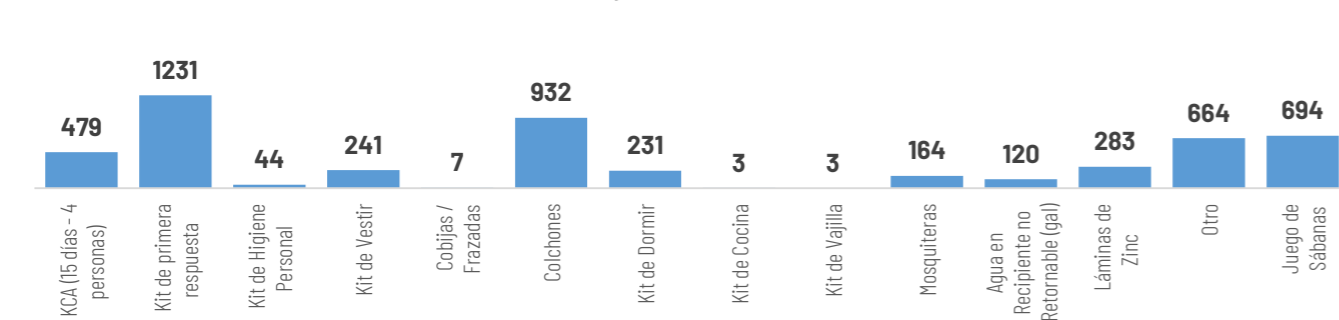

10.913
Familias atendidas por la SNGR

4.690
Familias atendidas por el SNDGIRD

COE ACTIVADOS

1 COE Nacional
10 COE Provinciales
58 COE Cantonales

El 17 de febrero se activó el COE Nacional
El Oro, Carchi, Esmeraldas, Zamora Chinchipe, Los Ríos, Guayas, Manabí, Santa Elena, Loja y Azuay

Las Naves, San Miguel y Chimbo en **Bolívar**; Riobamba y Cumandá en **Chimborazo**; Huaquillas, Pasaje, Portovelo, Piñas, Balsas en **El Oro**; Eloy Alfaro; Muisne, Quinindé en **Esmeraldas**; Guayaquil, Pedro Carbo, Alfredo Baquerizo Moreno (Juján), Simón Bolívar, Santa Lucía, Lomas de Sargentillo, Naranjal, El Empalme en **Guayas**; Cotacachi, Urcuquí, Ibarra en **Imbabura**; Pindal, Calvas, Gonzanamá, Chaguarpamba, Loja, Saraguro, Paltas, Olmedo, Celica, Quilanga, Zozoranga, Zapotillo, Puyango en **Loja**; Baba, Pueblo Viejo, Quevedo, Babahoyo, Buena Fe, Montalvo, Valencia, Urdaneta en **Los Ríos**; Olmedo, Jipijapa, Manta, Paján, Rocafuerte, Montecristi, Puerto López, Tosagua, Portoviejo, Bolívar, Santa Ana, Sucre, Junín en **Manabí**; El Chaco en **Napo**; Salinas, Santa Elena en **Santa Elena**; Nangaritza, Centinela del Condor en **Zamora Chinchipe**.

DECLARATORIAS DE ALERTAS Y EMERGENCIAS