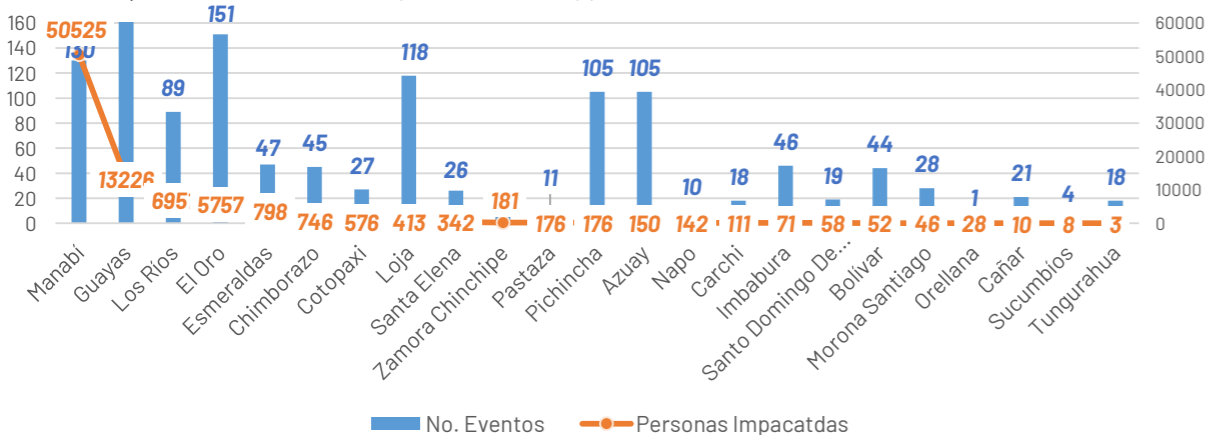

Recurrencia de eventos por lluvias vs Personas Impactadas a nivel provincial

Personas impactadas refiere a la suma de personas afectadas y personas damnificadas