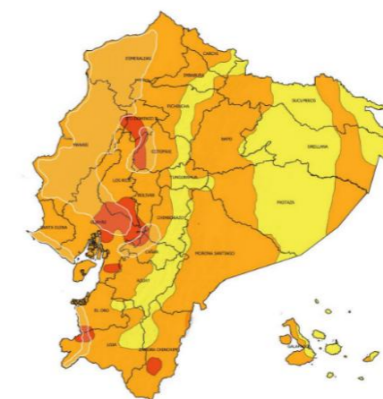

Las provincias con mayor impacto a personas son: **Manabí, Guayas, Los Ríos, El Oro, Esmeraldas, Chimborazo y Cotopaxi**

Cantidad de eventos por lluvias

Detalle de afectaciones a nivel provincia

Provincia	Personas fallecidas	Personas Impactadas	Personas Damnificadas	Viviendas Afectadas	Viviendas Destruidas	Km. de vías afectadas
Manabí	6	50233	2044	12680	25	1,64
Guayas	0	13226	13	3937	5	0,10
Los Ríos	1	6951	16	1569	8	0,80
El Oro	2	5757	608	1571	33	4,11
Esmeraldas	0	798	277	173	3	0,57
Chimborazo	0	746	0	27	0	5,26
Cotopaxi	0	576	0	14	0	0,43
Loja	2	413	34	101	7	1,72
Santa Elena	0	342	8	81	3	0,61
Zamora Chinchipe	1	181	44	35	0	0,22
Pastaza	0	176	6	3	1	0,14
Pichincha	1	176	5	65	2	3,09
Azuay	0	150	9	23	3	2,70
Napo	0	142	18	1	0	0,07
Carchi	0	111	5	4	2	0,36
Imbabura	2	71	7	15	1	4,13
Bolívar	0	52	11	7	1	1,72
Morona Santiago	0	46	7	11	1	0,64
Santa Domingo de Los Tsác.	0	58	0	22	0	0,91
Orellana	0	28	0	4	0	0,00
Cañar	0	10	0	3	0	0,45
Sucumbios	0	8	0	2	0	0,02
Tungurahua	1	3	1	1	1	0,76
Galápagos	0	0	0	0	0	0,00
Total	16	80546	3113	20422	96	30,45

Recurrencia de eventos por lluvias vs Personas Impactadas a nivel provincial

Personas impactadas refiere a la suma de personas afectadas y personas damnificadas

Situación meteorológica

Según Advertencia Meteorológico Nro. 13 emitido por el INAMHI, con vigencia desde 16:00 del 04 de marzo hasta las 10H00 del 07 de marzo 2025. Se mantienen las lluvias de moderada intensidad y puntual muy alta en el Litoral y estribaciones de cordillera occidental, también se espera eventos de lluvia moderados en la región Interandina y Amazonía. Se prevé que los eventos más intensos se presenten los días 4 y 5 de marzo.

Las áreas delimitadas en naranja y rojo presentan mayor intensidad de amenaza de lluvias y tormentas intensas. Las zonas entrecortadas con blanco son propensas a crecidas y desbordamientos de cuerpos de agua.